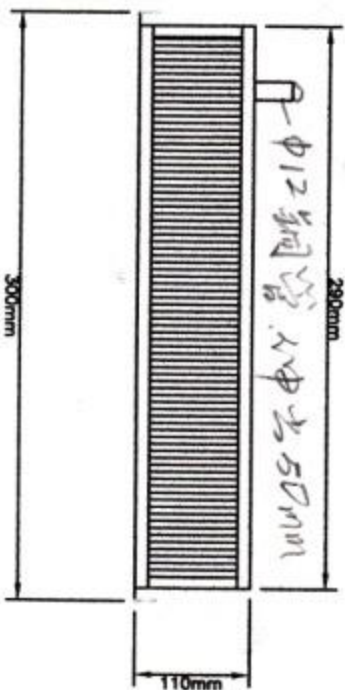

4*2*290mm

13660329588

3.7m

①

12月13日下午2点交货

- 1. 外壳铁板 喷漆
- 2. 补板 6mm
- 3. 材料 φ12 钢管

- 4. 字帖
- 5. 螺丝 1号

- 6. 纸箱 每个包装1个 无字纸箱

郭 杨

8/2