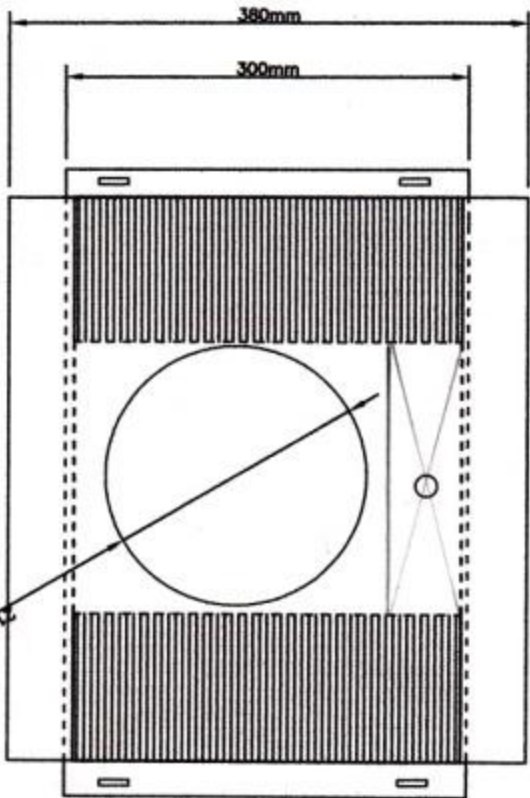

4*2*290mm

13660329588

3.7m

①

12月13日下午2点交货

- 1. 外壳铁板 喷漆
- 2. 补板 6mm
- 3. 材料 φ12 钢管

- 4. 字帖
- 5. 螺丝 1号

- 6. 纸箱 每个包装1个 无字纸箱