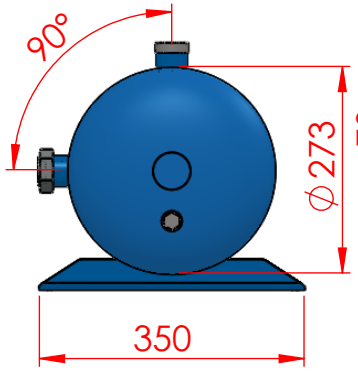

DETAIL A

GUVEN SOĞUTMA
Uniteeri San. Ve Tic. A.Ş.
Add : Etiler Mah. Dolapdere Cd. Lalester Sk.
No : 7 - 34375, Pangaltı, İstanbul / TURKEY
Tel : +90 (212) 230 21 33 - 232 41 47
Fax : +90 (212) 231 63 95 - 232 52 96
www.gwn.com.tr mail : export@gwn.com.tr

DAYAN Customer / Клиент

HORIZONTAL LIQUID RECEIVER Product / Изделие
Горизонтальные жидкостные ресиверы

H8A.60A4.A4.F4.H1.F4.F2 Code / Код

Serial / Серийный N

PS: Please Contact Us For Special Connection Request.
PS: Для других типов соединения, пожалуйста, свяжитесь с нами.

All Products Are Manufacturing According to Directive 97/23/EC
Все изделия производятся согласно директиве 97/23/EC

Made In TURKEY

TECHNICAL INFORMATION ТЕХНИЧЕСКАЯ ИНФОРМАЦИЯ	
Cooler Fluid Type Тип хладагента	R22,R134A,404A,R407C,R507A
Capacity [Lt.] Объем [Lt.]	60Lt.
Operating Pressure[PS] Рабочее давление [PS]	33 Bar.
Test Pressure [PT] Давление испытания [PT]	48 Bar.
Allowable Temperature [TS] Допустимая температура [TS]	Min.-20C / Max.+130C
Cat. According to 97/23/EC Категория товара согласно 97/23/EC	CAT III B+C1
Packaging Size & Weight Размер & Вес с упаковки	00*00*00 & 00 Kg.
Drawed By Чертеж выполнил	A . ILGAR
Approved By Чертеж утвердил	T.TEKSEN / M.DEMIRCI
Date Дата	07.09.2015
Revision Date Дата редактирования	00.00.0000
BEST QUALITY BEST SERVICE BES PRICE Лучшее качество лучший сервис лучшие цены	

CONNECTIONS СОЕДИНЕНИЯ			
No	Connection Соединение	Model Модель	Qty Кол-во
01	Inlet Connection Вход	Rot.- 1 3/4 "	1 Pcs.
02	Outlet Connection Выход	Rot.- 1 3/4 "	1 Pcs.
03	NPTF & NPT Conn. Соединение для NPTF & NPT	NPTF & NPT- 1/2"	1+1 Pcs.
04	Sight Glass Смотровое стекло	SG-13/4	1 Pcs.
05	Liquid Level Sen. Conn. Соед. под датчик уровня жидкости	NPTF & NPT- 1/2"	1+1 Pcs.
06	Inlet - Valve Вход - Вентиль		
07	Outlet - Valve Выход - Вентиль		
08	Safety Valve Предохранительный клапан		
09	Liquid Level Sensor Датчик уровня жидкости		
10	Service Outlet сервисный выход	NPTF & NPT- 1/4"	1+1 Pcs.
11	Color Цвет	RAL 9005 MAT