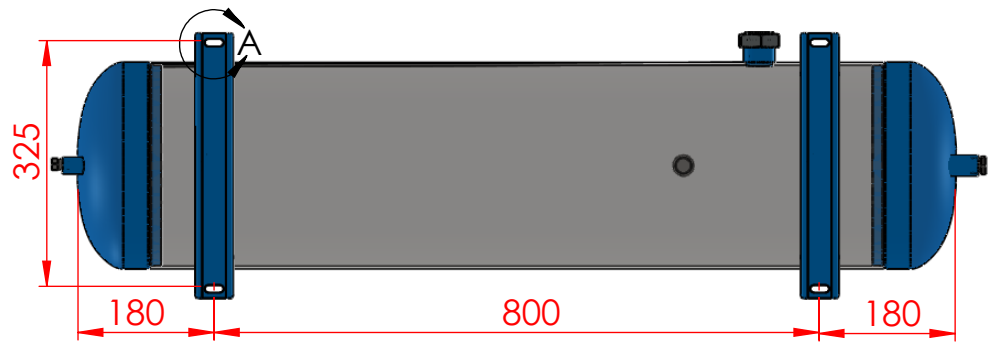

GUVEN SOĞUTMA
Uniteeri San. Ve Tic. A.Ş.
Add : Etiler Mah. Dolapdere Cd. Lalester Sk.
No : 7 - 34375, Pangaltı, İstanbul / TURKEY
Tel : +90 (212) 230 21 33 - 232 41 47
Fax : +90 (212) 231 63 95 - 232 52 96
www.gwn.com.tr mail : export@gwn.com.tr

DAYAN Customer / Клиент

HORIZONTAL LIQUID RECEIVER Product / Изделие
Горизонтальные жидкостные ресиверы

H8A.60A4.A4.F4.H1.F4.F2 Code / Код

Serial / Серийный N

PS: Please Contact Us For Special Connection Request.
PS: Для других типов соединения, пожалуйста, свяжитесь с нами.

All Products Are Manufacturing According to Directive 97/23/EC
Все изделия производятся согласно директиве 97/23/EC

Made In TURKEY

TECHNICAL INFORMATION ТЕХНИЧЕСКАЯ ИНФОРМАЦИЯ	
Cooler Fluid Type Тип хладагента	R22,R134A,404A,R407C,R507A
Capacity [Lt.] Объем [Lt.]	60Lt.
Operating Pressure[PS] Рабочее давление [PS]	33 Bar.
Test Pressure [PT] Давление испытания [PT]	48 Bar.
Allowable Temperature [TS] Допустимая температура [TS]	Min.-20C / Max.+130C
Cat. According to 97/23/EC Категория товара согласно 97/23/EC	CAT III B+C1
Packaging Size & Weight Размер & Вес с упаковки	00*00*00 & 00 Kg.
Drawed By Чертеж выполнил	A . ILGAR
Approved By Чертеж утвердил	T.TEKSEN / M.DEMIRCI
Date Дата	07.09.2015
Revision Date Дата редактирования	00.00.0000
BEST QUALITY BEST SERVICE BES PRICE Лучшее качество лучший сервис лучшие цены	

CONNECTIONS СОЕДИНЕНИЯ			
No	Connection Соединение	Model Модель	Qty Кол-во
01	Inlet Connection Вход	Rot.- 1 3/4 "	1 Pcs.
02	Outlet Connection Выход	Rot.- 1 3/4 "	1 Pcs.
03	NPTF & NPT Conn. Соединение для NPTF & NPT	NPTF & NPT- 1/2"	1+1 Pcs.
04	Sight Glass Смотровое стекло	SG-13/4	1 Pcs.
05	Liquid Level Sen. Conn. Соед. под датчик уровня жидкости	NPTF & NPT- 1/2"	1+1 Pcs.
06	Inlet - Valve Вход - Вентиль		
07	Outlet - Valve Выход - Вентиль		
08	Safety Valve Предохранительный клапан		
09	Liquid Level Sensor Датчик уровня жидкости		
10	Service Outlet сервисный выход	NPTF & NPT- 1/4"	1+1 Pcs.
11	Color Цвет	RAL 9005 MAT