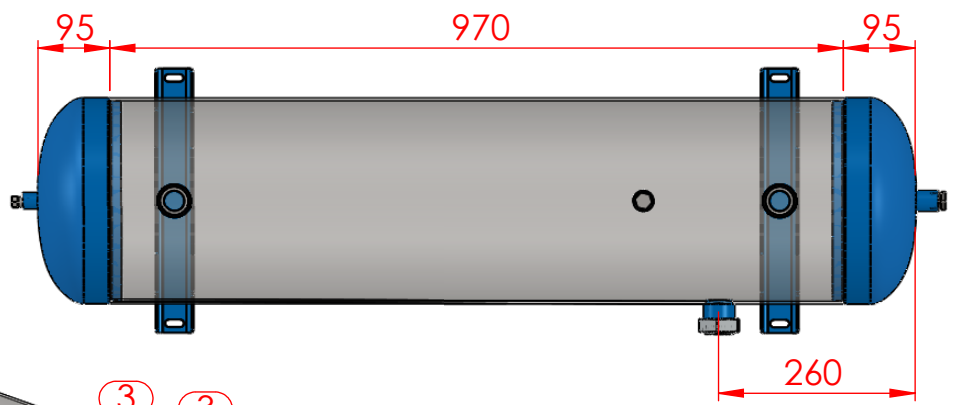

GUVEN SOĞUTMA
Uniteeri San. Ve Tic. A.Ş.
Add : Etiler Mah. Dolapdere Cd. Lalester Sk.
No : 7 - 34375, Pangaltı, İstanbul / TURKEY
Tel : +90 (212) 230 21 33 - 232 41 47
Fax : +90 (212) 231 63 95 - 232 52 96
www.gwn.com.tr mail : export@gwn.com.tr

DAYAN Customer / Клиент

HORIZONTAL LIQUID RECEIVER Product / Изделие
Горизонтальные жидкостные ресиверы

H8A.60A4.A4.F4.H1.F4.F2 Code / Код

Serial / Серийный N

PS: Please Contact Us For Special Connection Request.
PS: Для других типов соединения, пожалуйста, свяжитесь с нами.

All Products Are Manufacturing According to Directive 97/23/EC
Все изделия производятся согласно директиве 97/23/EC

Made In TURKEY

TECHNICAL INFORMATION ТЕХНИЧЕСКАЯ ИНФОРМАЦИЯ	
Cooler Fluid Type Тип хладагента	R22,R134A,404A,R407C,R507A
Capacity [Lt.] Объем [Lt.]	60Lt.
Operating Pressure[PS] Рабочее давление [PS]	33 Bar.
Test Pressure [PT] Давление испытания [PT]	48 Bar.
Allowable Temperature [TS] Допустимая температура [TS]	Min.-20C / Max.+130C
Cat. According to 97/23/EC Категория товара согласно 97/23/EC	CAT III B+C1
Packaging Size & Weight Размер & Вес с упаковки	00*00*00 & 00 Kg.
Drawed By Чертеж выполнил	A . ILGAR
Approved By Чертеж утвердил	T.TEKSEN / M.DEMIRCI
Date Дата	07.09.2015
Revision Date Дата редактирования	00.00.0000
BEST QUALITY BEST SERVICE BES PRICE Лучшее качество лучший сервис лучшие цены	

CONNECTIONS СОЕДИНЕНИЯ			
No	Connection Соединение	Model Модель	Qty Кол-во
01	Inlet Connection Вход	Rot.- 1 3/4 "	1 Pcs.
02	Outlet Connection Выход	Rot.- 1 3/4 "	1 Pcs.
03	NPTF & NPT Conn. Соединение для NPTF & NPT	NPTF & NPT- 1/2"	1+1 Pcs.
04	Sight Glass Смотровое стекло	SG-13/4	1 Pcs.
05	Liquid Level Sen. Conn. Соед. под датчик уровня жидкости	NPTF & NPT- 1/2"	1+1 Pcs.
06	Inlet - Valve Вход - Вентиль		
07	Outlet - Valve Выход - Вентиль		
08	Safety Valve Предохранительный клапан		
09	Liquid Level Sensor Датчик уровня жидкости		
10	Service Outlet сервисный выход	NPTF & NPT- 1/4"	1+1 Pcs.
11	Color Цвет	RAL 9005 MAT