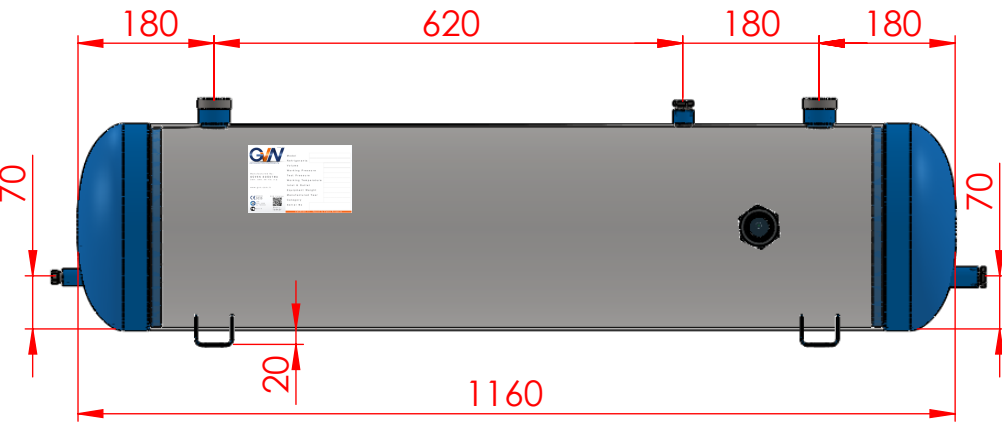

DETAIL A

GUVEN SOĞUTMA
 Uniteeri San. Ve Tic. A.Ş.
 Add : Etiler Mah. Dolapdere Cd. Lalester Sk.
 No : 7 - 34375, Pangaltı, İstanbul / TURKEY
 Tel : +90 (212) 230 21 33 - 232 41 47
 Fax : +90 (212) 231 63 95 - 232 52 96
 www.gwn.com.tr mail : export@gwn.com.tr

DAYAN Customer / Клиент

HORIZONTAL LIQUID RECEIVER Product / Изделие
 Горизонтальные жидкостные ресиверы

H8A.60A4.A4.F4.H1.F4.F2 Code / Код

Serial / Серийный N

PS: Please Contact Us For Special Connection Request.
 PS: Для других типов соединения, пожалуйста, свяжитесь с нами.

All Products Are Manufacturing According to Directive 97/23/EC
 Все изделия производятся согласно директиве 97/23/EC

Made In TURKEY

TECHNICAL INFORMATION ТЕХНИЧЕСКАЯ ИНФОРМАЦИЯ	
Cooler Fluid Type Тип хладагента	R22,R134A,404A,R407C,R507A
Capacity [Lt.] Объем [Lt.]	60Lt.
Operating Pressure[PS] Рабочее давление [PS]	33 Bar.
Test Pressure [PT] Давление испытания [PT]	48 Bar.
Allowable Temperature [TS] Допустимая температура [TS]	Min.-20C / Max.+130C
Cat. According to 97/23/EC Категория товара согласно 97/23/EC	CAT III B+C1
Packaging Size & Weight Размер & Вес с упаковки	00*00*00 & 00 Kg.
Drawed By Чертеж выполнил	A . ILGAR
Approved By Чертеж утвердил	T.TEKSEN / M.DEMIRCI
Date Дата	07.09.2015
Revision Date Дата редактирования	00.00.0000
BEST QUALITY BEST SERVICE BES PRICE Лучшее качество лучший сервис лучшие цены	

CONNECTIONS СОЕДИНЕНИЯ			
No	Connection Соединение	Model Модель	Qty Кол-во
01	Inlet Connection Вход	Rot.- 1 3/4 "	1 Pcs.
02	Outlet Connection Выход	Rot.- 1 3/4 "	1 Pcs.
03	NPTF & NPT Conn. Соединение для NPTF & NPT	NPTF & NPT- 1/2"	1+1 Pcs.
04	Sight Glass Смотровое стекло	SG-13/4	1 Pcs.
05	Liquid Level Sen. Conn. Соед. под датчик уровня жидкости	NPTF & NPT- 1/2"	1+1 Pcs.
06	Inlet - Valve Вход - Вентиль		
07	Outlet - Valve Выход - Вентиль		
08	Safety Valve Предохранительный клапан		
09	Liquid Level Sensor Датчик уровня жидкости		
10	Service Outlet сервисный выход	NPTF & NPT- 1/4"	1+1 Pcs.
11	Color Цвет	RAL 9005 MAT	