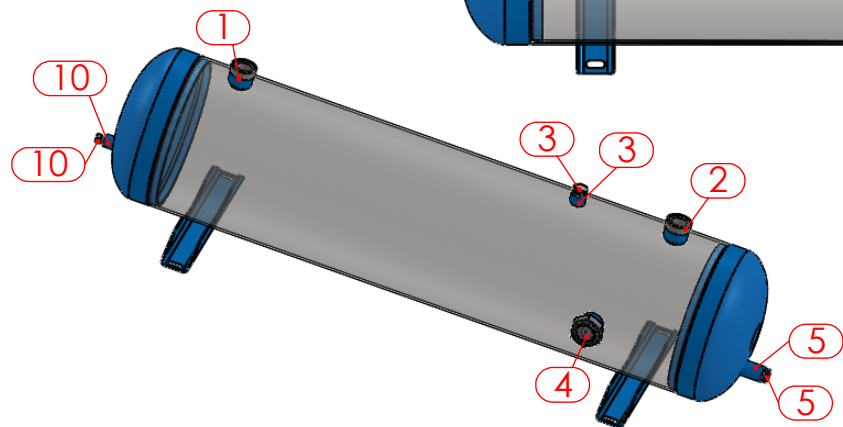

GUVEN SOĞUTMA
Uniteeri San. Ve Tic. A.Ş.
Add : Etiler Mah. Dolapdere Cd. Lalester Sk.
No : 7 - 34375, Pangaltı, İstanbul / TURKEY
Tel : +90 (212) 230 21 33 - 232 41 47
Fax : +90 (212) 231 63 95 - 232 52 96
www.gwn.com.tr mail : export@gwn.com.tr

DAYAN Customer / Клиент

HORIZONTAL LIQUID RECEIVER Product / Изделие
Горизонтальные жидкостные ресиверы

H8A.60A4.A4.F4.H1.F4.F2 Code / Код

Serial / Серийный N

PS: Please Contact Us For Special Connection Request.
PS: Для других типов соединения, пожалуйста, свяжитесь с нами.

All Products Are Manufacturing According to Directive 97/23/EC
Все изделия производятся согласно директиве 97/23/EC

Made In TURKEY

TECHNICAL INFORMATION ТЕХНИЧЕСКАЯ ИНФОРМАЦИЯ	
Cooler Fluid Type Тип хладагента	R22,R134A,404A,R407C,R507A
Capacity [Lt.] Объем [Lt.]	60Lt.
Operating Pressure[PS] Рабочее давление [PS]	33 Bar.
Test Pressure [PT] Давление испытания [PT]	48 Bar.
Allowable Temperature [TS] Допустимая температура [TS]	Min.-20C / Max.+130C
Cat. According to 97/23/EC Категория товара согласно 97/23/EC	CAT III B+C1
Packaging Size & Weight Размер & Вес с упаковки	00*00*00 & 00 Kg.
Drawed By Чертеж выполнил	A . ILGAR
Approved By Чертеж утвердил	T.TEKSEN / M.DEMIRCI
Date Дата	07.09.2015
Revision Date Дата редактирования	00.00.0000
BEST QUALITY BEST SERVICE BES PRICE Лучшее качество лучший сервис лучшие цены	

CONNECTIONS СОЕДИНЕНИЯ			
No	Connection Соединение	Model Модель	Qty Кол-во
01	Inlet Connection Вход	Rot.- 1 3/4 "	1 Pcs.
02	Outlet Connection Выход	Rot.- 1 3/4 "	1 Pcs.
03	NPTF & NPT Conn. Соединение для NPTF & NPT	NPTF & NPT- 1/2"	1+1 Pcs.
04	Sight Glass Смотровое стекло	SG-13/4	1 Pcs.
05	Liquid Level Sen. Conn. Соед. под датчик уровня жидкости	NPTF & NPT- 1/2"	1+1 Pcs.
06	Inlet - Valve Вход - Вентиль		
07	Outlet - Valve Выход - Вентиль		
08	Safety Valve Предохранительный клапан		
09	Liquid Level Sensor Датчик уровня жидкости		
10	Service Outlet сервисный выход	NPTF & NPT- 1/4"	1+1 Pcs.
11	Color Цвет	RAL 9005 MAT