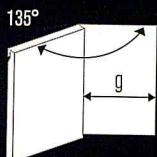

### EINZELTÜREN

ARTICOLO ITEM ARTIKEL	FORO BANCO COUNTER HOLE THEKENAUSSCHNITT		DIMENSIONI ESTERNE ED INTERNE EXTERNAL AND INTERNAL SIZE AUßENMAßE UND INNENMAßE						BOX
	a(+1)	b(+1)	c	d	g(135°)	g(90°)	z	s	
NX11__	365	586	388	609	319	313	46	58	2
NX12__	365	684	388	707	319	313	46	58	2
NX13__	484	442	507	465	438	432	46	58	2
NX14__	567	586	590	609	521	515	46	58	2
NX15__	484	684	507	707	438	432	46	58	2
NX16__	484	760	507	783	438	432	46	58	2

(+1) TOLLERANZA CONSIGLIATA  
SUGGESTED TOLERANCE | EMPFOHLENE TOLERANZ

MISURE IN MM  
MEASUREMENTS IN MM | MADE IN MM

COMBINAZIONI CODICE | COMBINATIONS CODE | KOMBINATIONEN CODE  
NX1105 - NX11C5 - NX1107/8 - NX11C7/8

7 APERTURA A DESTRA  
RIGHT-HAND OPENING  
ÖFFNUNG NACH RECHTS

8 APERTURA A SINISTRA  
LEFT-HAND OPENING  
ÖFFNUNG NACH LINKS

NX11