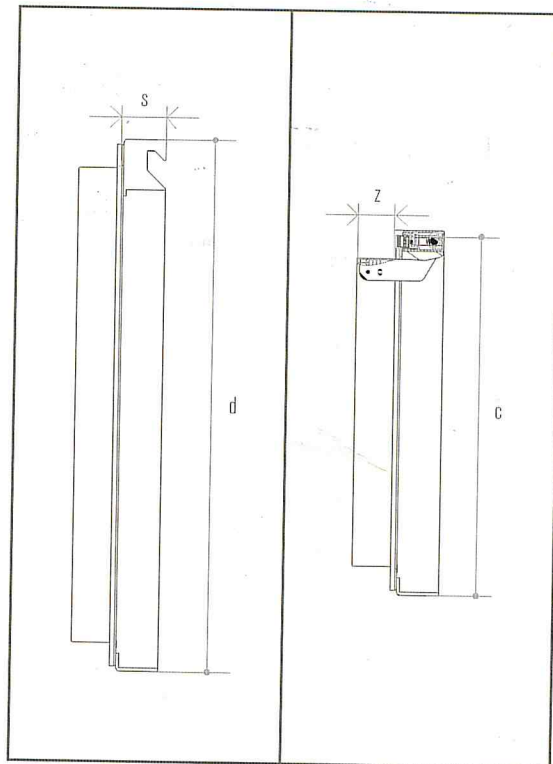

### EINZELTÜREN

ARTICOLO ITEM ARTIKEL	FORO BANCO COUNTER HOLE THEKENAUSSCHNITT		DIMENSIONI ESTERNE ED INTERNE EXTERNAL AND INTERNAL SIZE AUßENMAßE UND INNENMAßE						BOX
	a(+1)	b(+1)	c	d	g(135°)	g(90°)	z	s	
NX11__	365	586	388	609	319	313	46	58	2
NX12__	365	684	388	707	319	313	46	58	2
NX13__	484	442	507	465	438	432	46	58	2
NX14__	567	586	590	609	521	515	46	58	2
NX15__	484	684	507	707	438	432	46	58	2
NX16__	484	760	507	783	438	432	46	58	2