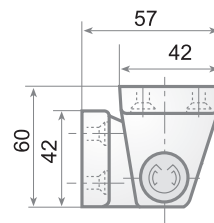

207-208 HINGE

4951/7425 מרקטי

Maximum door weight:
40 Kgs.(for 2 hinges)
8 Screws of Ø6 mm.

Shim: Antishock polystyrene 6 mm. height

207 Without ramp

Version	Code	Finished	Peso Weight ^(gr.)
207	F10 0029		605
207 P	F10 0030	Epoxi grey	400

208 With ramp

	Code	Version	Code	Finished	Weight
	Left		Right		
208-I	F10 3590	208-D	F10 0031	Bright chrome	620
208 P-I	F10 3591	208 P-D	F10 0032	Epoxi grey	415