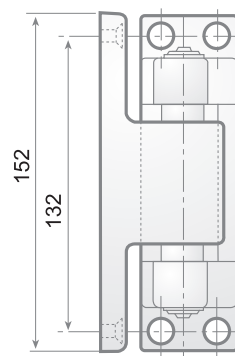

207-208 HINGE

4951/7425 מרקטי

Maximum door weight:
40 Kgs.(for 2 hinges)
8 Screws of Ø6 mm.

Shim: Antishock polystyrene 6 mm. height

207 Without ramp

Version	Code	Finished	Peso Weight ^(gr.)
207	F10 0029		605
207 P	F10 0030	Epoxi grey	400

208 With ramp

	Code	Version	Code	Finished	Weight
	Left		Right		
208-I	F10 3590	208-D	F10 0031	Bright chrome	620
208 P-I	F10 3591	208 P-D	F10 0032	Epoxi grey	415