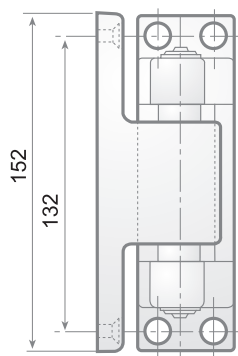

207-208 HINGE

4951/7425 מרקטי

Maximum door weight:
40 Kgs.(for 2 hinges)
8 Screws of Ø6 mm.

Shim: Antishock polystyrene 6 mm. height

207 Without ramp

Version	Code	Finished	Peso Weight ^(gr.)
207	F10 0029		605
207 P	F10 0030	Epoxi grey	400

208 With ramp

	Code	Version	Code	Finished	Weight
	Left		Right		
208-I	F10 3590	208-D	F10 0031	Bright chrome	620
208 P-I	F10 3591	208 P-D	F10 0032	Epoxi grey	415