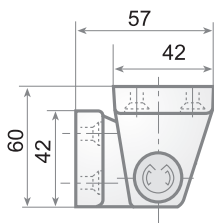

207-208 HINGE

4951/7425 מרקטי

Maximum door weight:
40 Kgs.(for 2 hinges)
8 Screws of Ø6 mm.

Shim: Antishock polystyrene 6 mm. height

207 Without ramp

Version	Code	Finished	Peso Weight ^(gr.)
207	F10 0029		605
207 P	F10 0030	Epoxi grey	400

208 With ramp

	Code	Version	Code	Finished	Weight
	Left		Right		
208-I	F10 3590	208-D	F10 0031	Bright chrome	620
208 P-I	F10 3591	208 P-D	F10 0032	Epoxi grey	415