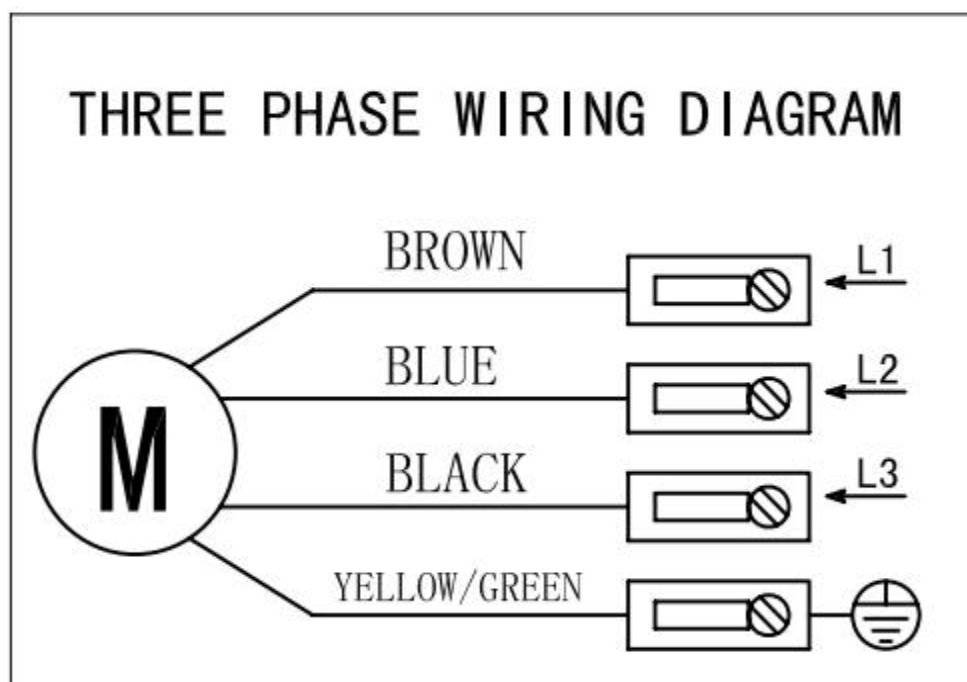

三相接线图

DAYANG MODEL	DAYAN MODEL	CODE
YWF4D-300B-L5Z	DYN4C-IA300-T	7517
YWF4D-350S-E5L	YWF4D-S350-T	7816
YWF4D-400S-E5L	YWF4D-S400-T	7820
YWF4D-450S-E5L	YWF4D-S450-T	7832
YWF4D-450B-E5L	DYN4D-IA450-T	7833