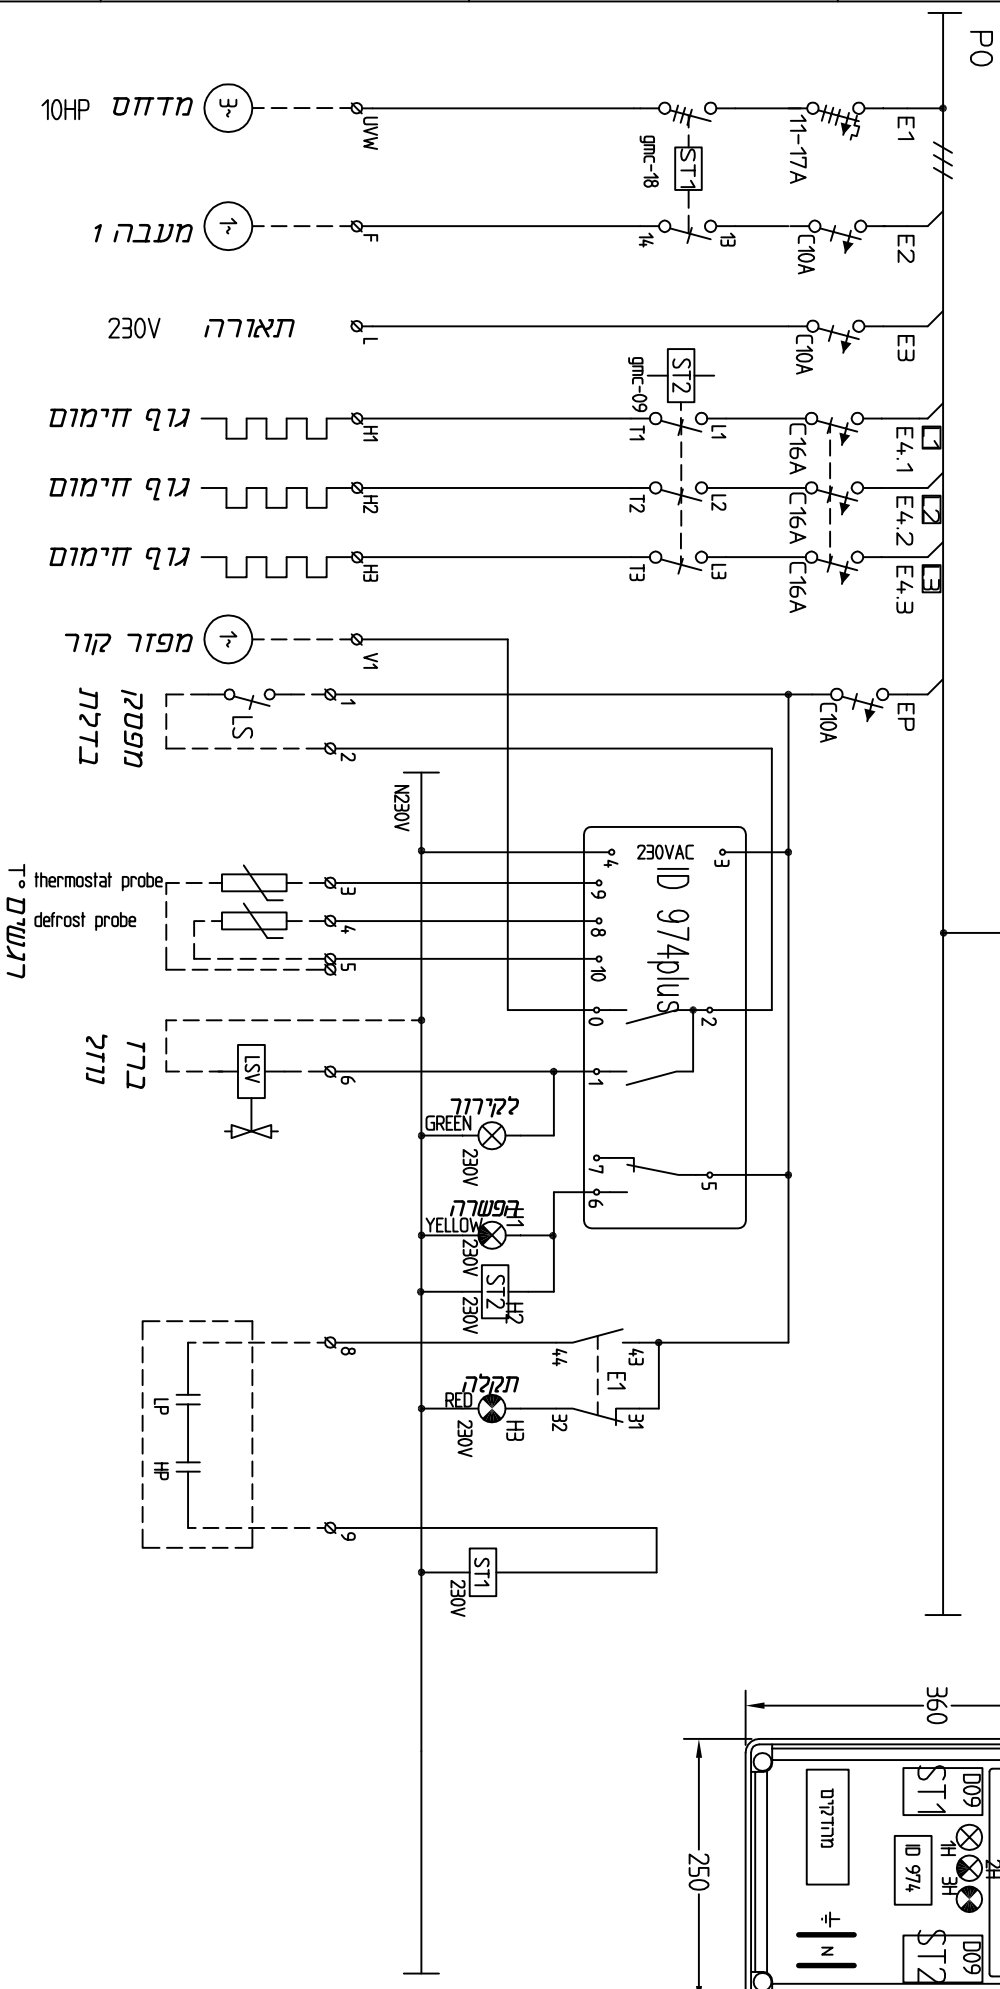

מבנה לוח קופסה CI-4 עם קלפיה

רשימת ציוד:	תאריך	מזהיר	מספר
GM מפסק ראשי	*****	דוידין מוצרי קירור	דוידין
LG רגמת מנוע	דוידין	מקני	9856
ABB מאמרים מודולרים	דוידין	שם המודל	"-"- קירור
LG מגענים	דוידין	שם המודל	קירור
LED מעורות טימון	דוידין	שם המודל	קירור
ADA	דוידין	שם המודל	קירור