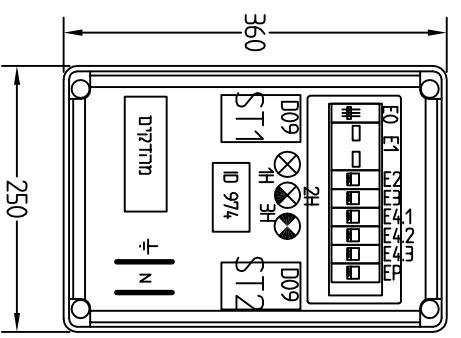

מבנה לוח קופסה CI-4 עם קלפיה

רשימת ציוד:	תאריך	מזהיר	מספר
GM מפסק ראשי	*****	דוידין מוצרי קירור	דוידין
LG רגמת מנוע	דוידין	מקני	9856
ABB מאמרים מודולרים	דוידין	שם המודל	"-"- קירור
LG מגענים	דוידין	שם המודל	קירור
LED מעורות טימון	דוידין	שם המודל	קירור
ADA	דוידין	שם המודל	קירור