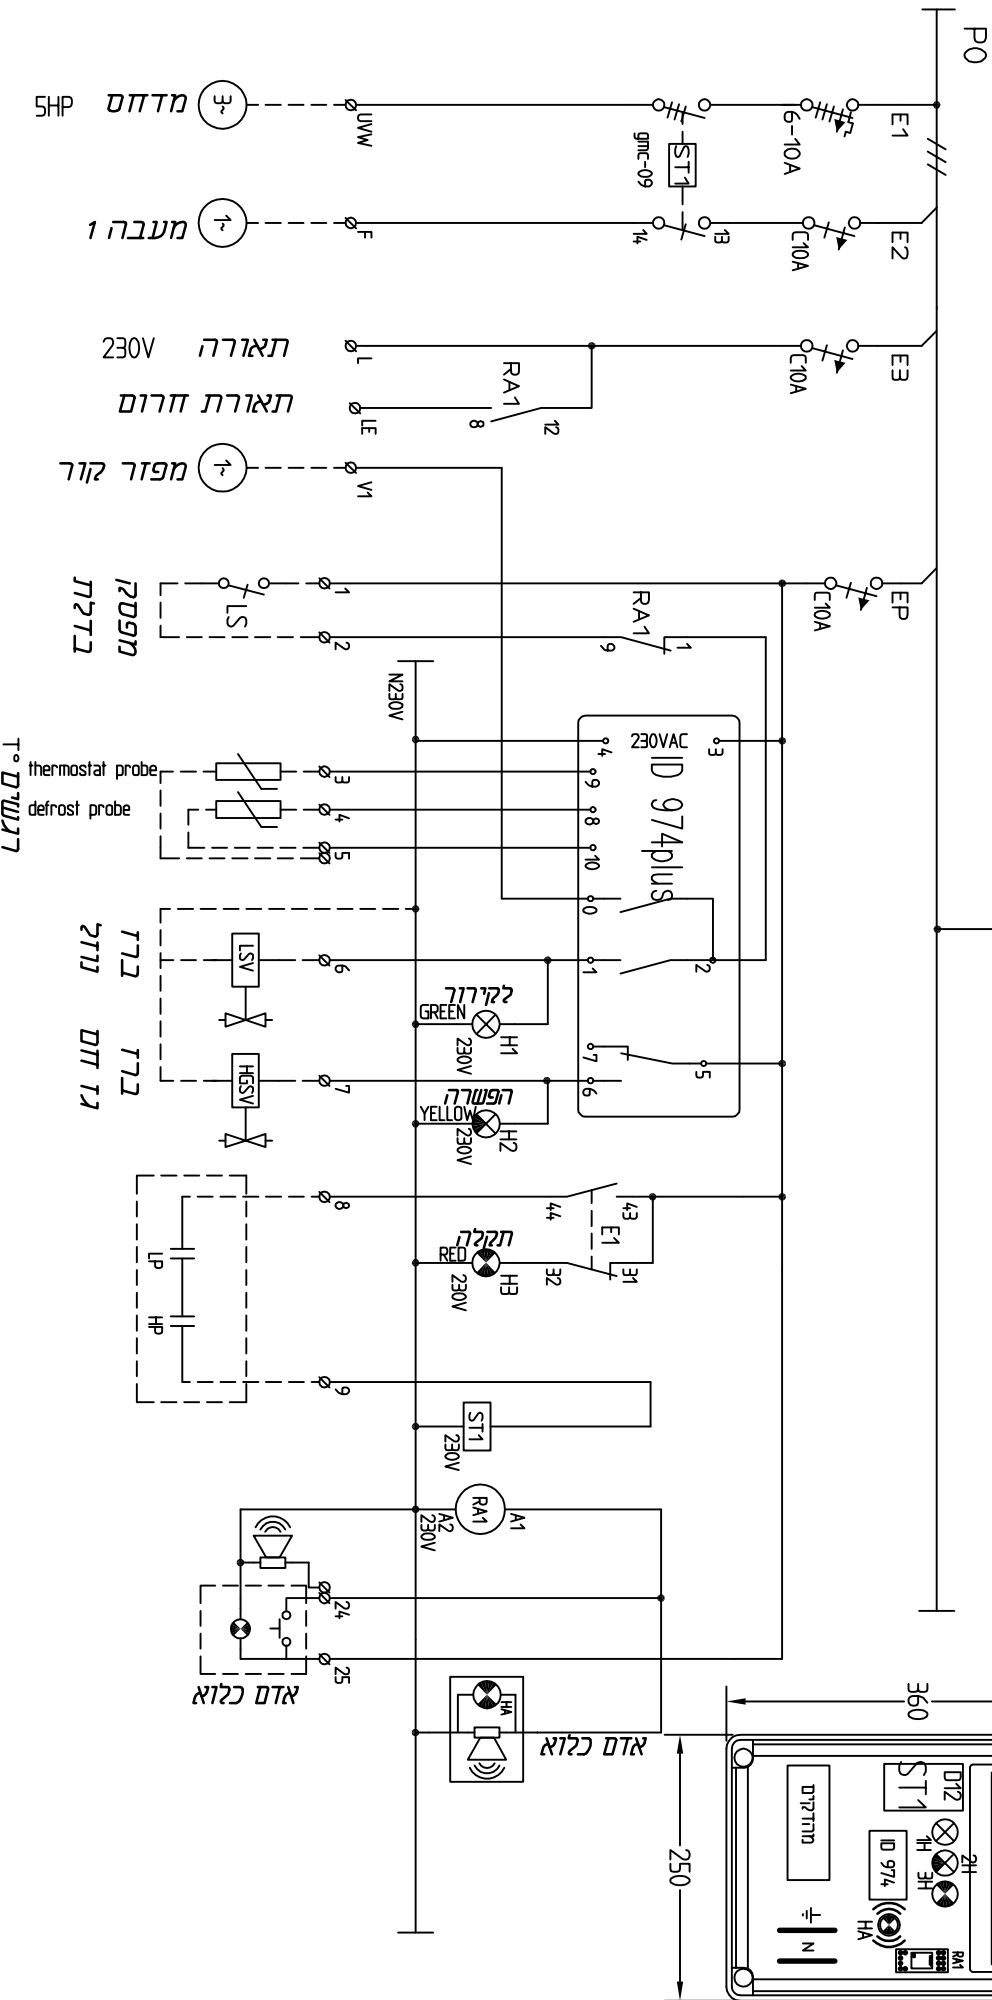

מבנה לוח קורפסה C-4 עם קלופה

רשימת ציוד:	רשימת ציוד:
GM	מפסק ראשי
LG	רובוט מנוע
ABB	מאמרים מודולרים
LG	ממנעים
LED	מנורות טימן
ADA	מבנה לוח

תאריך	*****
תכנון	דידי
טריט	יעקוב
אישר	דידי

מזיין	דידי מוצרי קירור
מקט	9867
שם המודל	לוח חדר קירור " " ID974