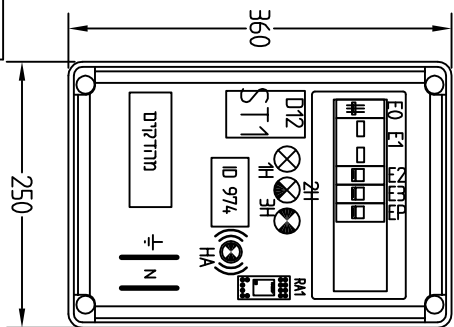

מבנה לוח קורפסה C-4 עם קלופה

רשימת ציוד:	רשימת ציוד:
GM	מפסק ראשי
LG	רובוט מנוע
ABB	מאמרים מודולרים
LG	ממנעים
LED	מנורות טימן
ADA	מבנה לוח

תאריך	*****
תכנון	דידי
טריט	יעקוב
אישר	דידי

מזיין	דידי מוצרי קירור
מקט	9867
שם המודל	לוח חדר קירור " " ID974