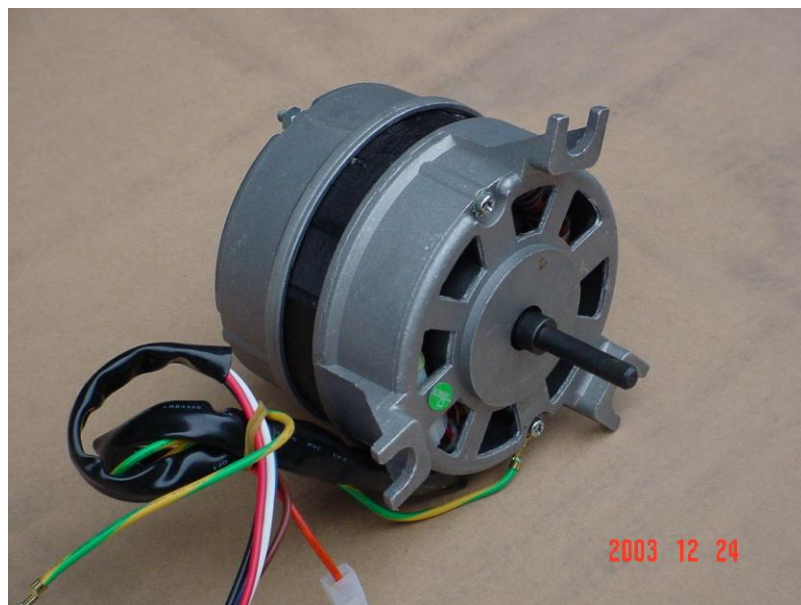

מנוע PRX 300\400

- מהירויות: 3
- 880\810\690 סל"ד
- מנוע מאייד למזגן רצפתי
אלקטרה פנטהאוז
- ציר: 3\8"
- מק"ט דיין: 999404