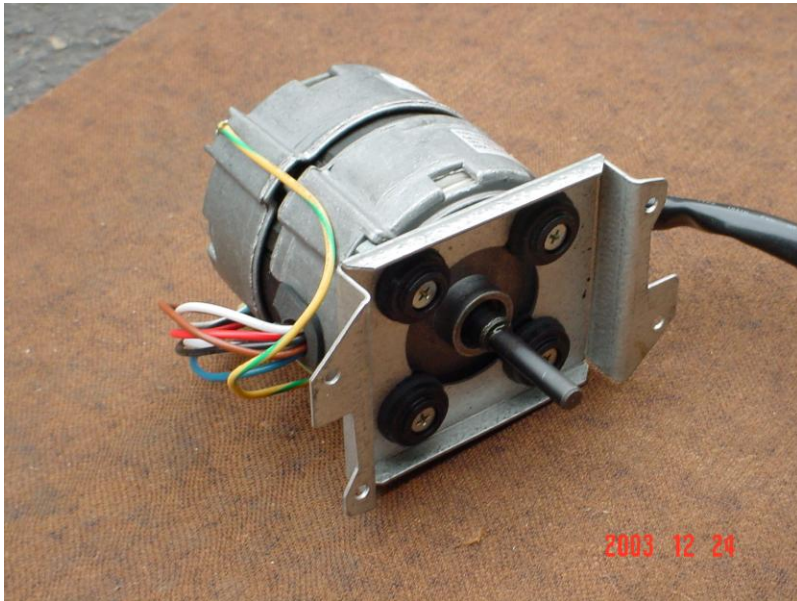

מנוע WMN 40

- מהירויות: 3
- 1200\1100\1020 סל"ד
- מנוע מאייד מזגן עילי
- אלקטרה WMN 40
- מק"ט דיין: 999443