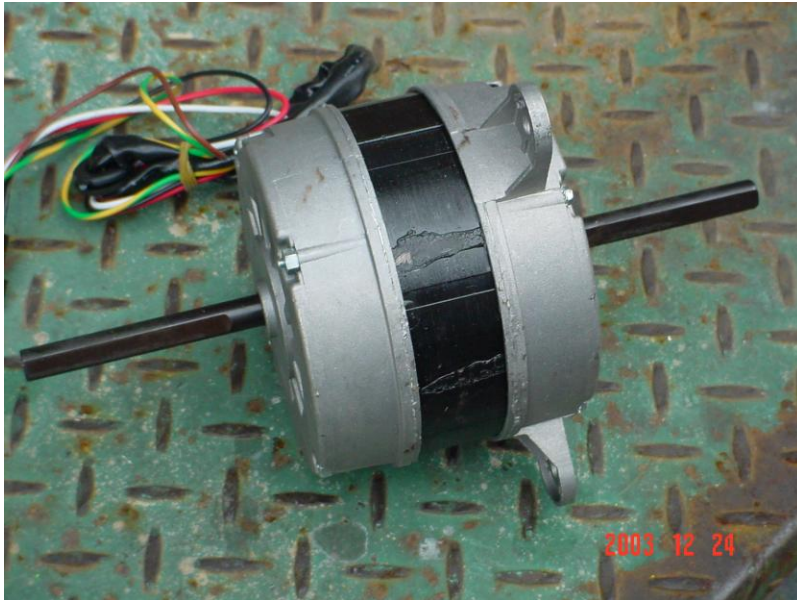

# מנוע TCL 20

- מהירויות: 2
- 930\830 סל"ד
- הספק: 1\4 כ"ס
- עבור מזגני חלון תדיראן
- 1.5 כ"ס \ 2 כ"ס
- מק"ט דיין: 999490