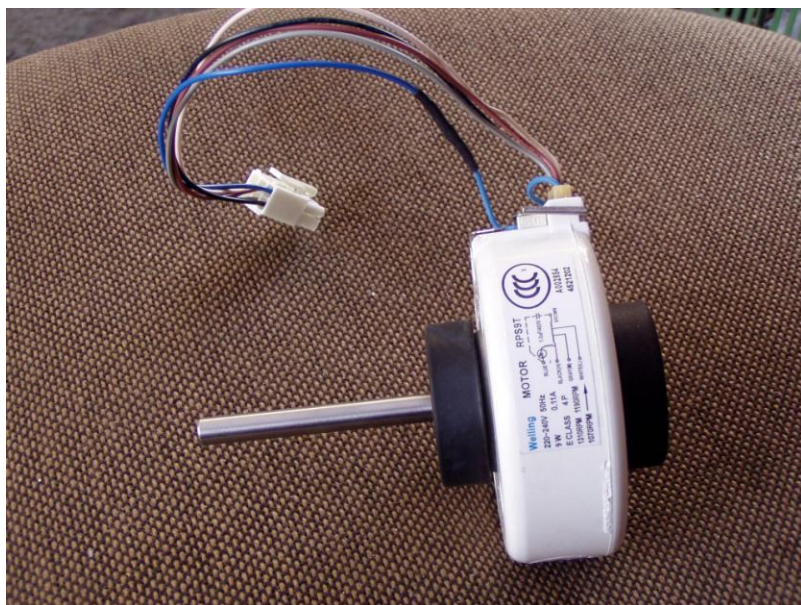

מנוע WELING RPS9T

- מנוע מאייד למזגנים עיליים
- 9W
- מהירויות :
- 1310\1190\1070 סל"ד
- מק"ט דיין: 999509
-