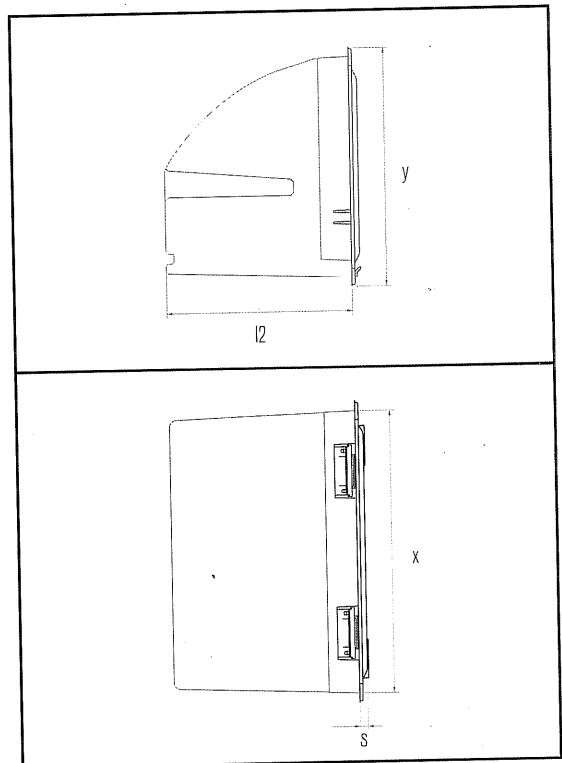

### SINGLE HOPPER FOR COFFEE-GROUNDS

ARTICOLO ITEM	FORO BANCO COUNTER HOLE		DIMENSIONI ESTERNE ED INTERNE EXTERNAL AND INTERNAL SIZE							BOX
	a(+1)	b(+1)	x	y	h	l1	l2	u	s	
AG12	354	276	377	299	-	-	233	252	10	1

(+1) TOLLERANZA CONSIGLIATA  
SUGGESTED TOLERANCE

MISURE IN MM  
MEASUREMENTS IN MM

[IT] La tramoggia singola con apertura a ribalta è dotata di un innovativo contenitore in materiale plastico dalla capacità di 8 litri, facilmente estraibile per consentire un'accurata pulizia e predisposto per l'inserimento del sacchetto porta rifiuti.