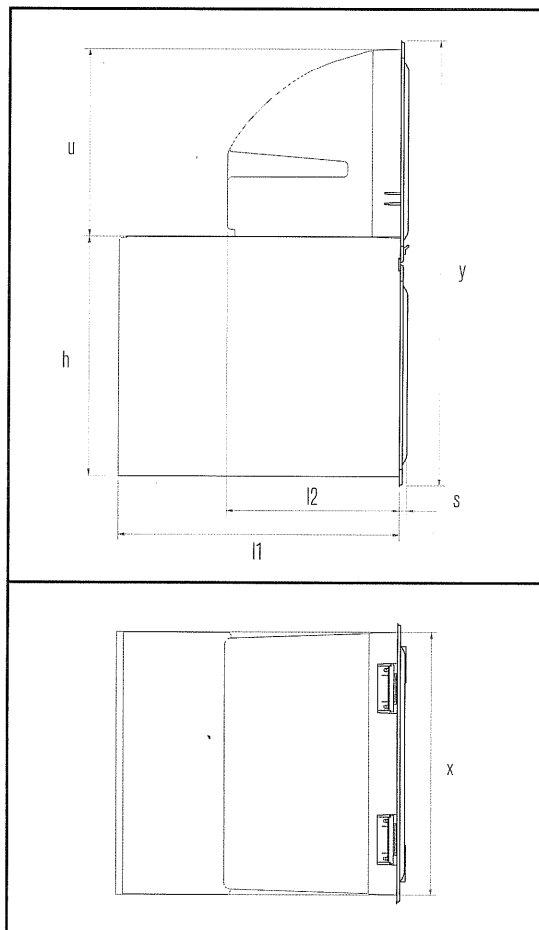

AG14

TRAMOGGIA DOPPIA PER FONDI CAFFÈ

DOUBLE HOPPER FOR COFFEE-GROUNDS

ARTICOLO ITEM	FORO BANCO COUNTER HOLE		DIMENSIONI ESTERNE ED INTERNE EXTERNAL AND INTERNAL SIZE							BOX
	a(+1)	b(+1)	x	y	h	l1	l2	u	s	
AG14	354	573	377	598	321	379	233	252	10	1

(+1) TOLLERANZA CONSIGLIATA
SUGGESTED TOLERANCE

MISURE IN MM
MEASUREMENTS IN MM

La tramoggia doppia ha una capienza di 18 litri. Lo svuotamento e la pulizia avvengono mediante l'estrazione del cassetto inferiore predisposto per l'inserimento del sacchetto porta rifiuti.

The double hopper has a capacity of 18 litres. Emptying and cleaning get done through the removal of the lower drawer pre-set for the insertion of the waste-disposal bag.

AG14