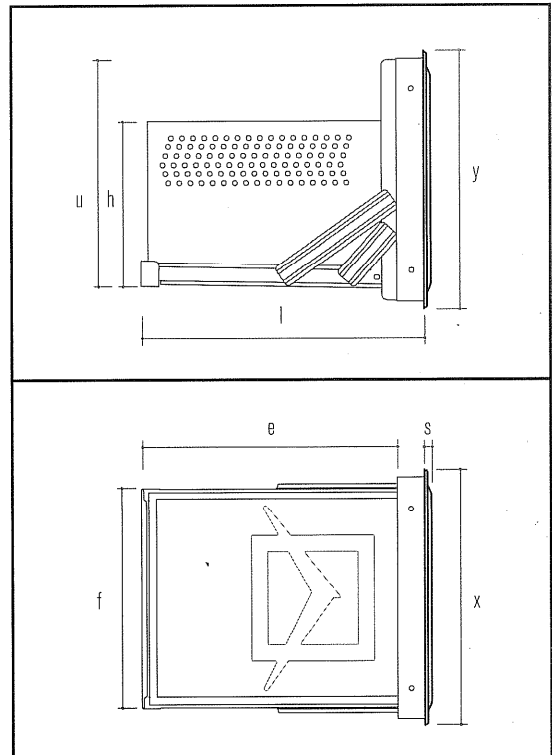

AK1

CASSETTI SINGOLI

INDIVIDUAL DRAWERS

ARTICOLO ITEM	FORO BANDO COUNTER HOLE		DIMENSIONI ESTERNE ED INTERNE EXTERNAL AND INTERNAL SIZE									BOX
	a(+1)	b(+1)	x	y	e	f	h	l	u	s		
AK11	442	255	469	282	459	361	145	520	192	13	1	
AK11C	442	255	469	282	397	361	145	458	192	13	1	
AK12	442	305	469	332	459	361	145	520	242	13	1	
AK12C	442	305	469	332	397	361	145	458	242	13	1	
AK13	442	404	469	431	459	361	290	520	341	13	1	
AK13C	442	404	469	431	397	361	290	458	341	13	1	
AK14	442	442	469	469	459	361	290	520	379	13	1	

VARIANTE CON GUIDE TELESCOPICHE, LOTTO MINIMO RICHIESTO: 20 PZ
TELESCOPIC VERSION, MINIMUM QUANTITY REQUIRED: 20 PIECES

(+1) TOLLERANZA CONSIGLIATA
SUGGESTED TOLERANCE

MISURE IN MM
MEASUREMENTS IN MM