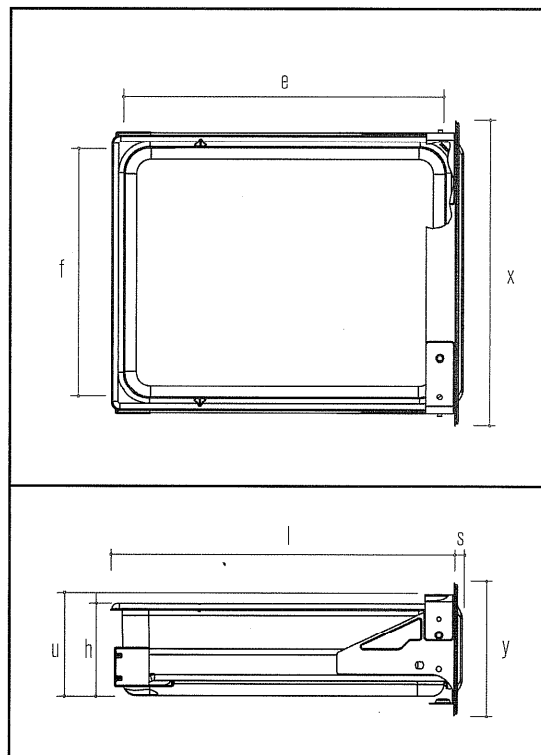

AP2

CASSETTINI

SMALL DRAWERS

ARTICOLO ITEM	FORO BANCO COUNTER HOLE		DIMENSIONI ESTERNE ED INTERNE EXTERNAL AND INTERNAL SIZE								BOX
	a(+1)	b(+1)	x	y	e	f	h	l	u	s	
AP272	354	140	377	164	401	311	111	431	121	10	3
AP282	354	140	377	164	401	311	111	431	121	10	3
AP2812	354	140	377	164	401	311	111	431	121	10	3
AP292	354	140	377	164	401	311	111	431	121	10	3

(+1) TOLLERANZA CONSIGLIATA
SUGGESTED TOLERANCE

MISURE IN MM
MEASUREMENTS IN MM