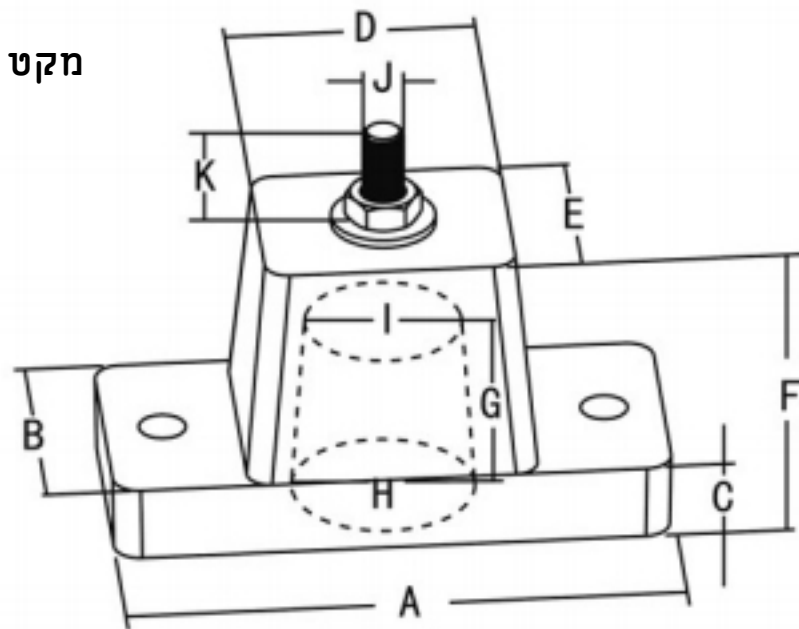

4211 : սղոն

型号	A	B	C	D	E	F	G	H	I	J	K	Use Range
107*48*58mm	107	48	15	48	38	58	36	35	30	8	20	1-5HP Units