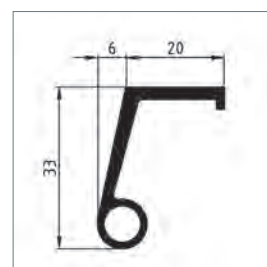

**Guarnizione Mod. 2302** (Cod. R020139)  
Confezione da 22,5 mt  
**Gasket Mod. 2302** (Code R020139)  
Box 22,5 mts

4928

**Guarnizione Mod. 20860** (Cod. R020759)  
Confezione da 24 mt  
**Gasket Mod. 20860** (Code R020759)  
Box 24 mts

4929

**Profilo Mod 2304** (Cod. R020194)  
per guarnizioni Mod. 2302/20860  
Confezione da 2,5 mt  
**Strip Mod. 2304** (Code R020194)  
for gaskets Mod. 2302/20860  
Box 2,5 mts

**Guarnizione Mod. 2303** (Cod. R020138)  
Confezione da 6 mt  
**Gasket 2303** (Code R020138)  
Box 6 mts