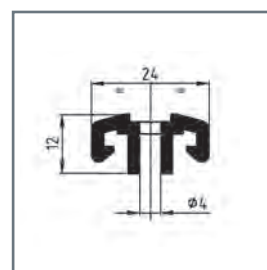

4929

Profilo Mod 2304 (Cod. R020194)
per guarnizioni Mod. 2302/20860
Confezione da 2,5 mt
Strip Mod. 2304 (Code R020194)
for gaskets Mod. 2302/20860
Box 2,5 mts