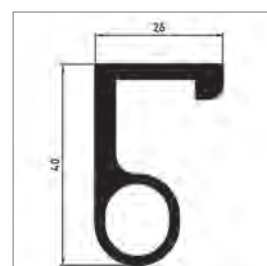

GUARNIZIONI E PROFILI

Guarnizioni e profili per sportelli e porte scorrevoli disponibili in diverse dimensioni

- Idonee nella bassa temperatura fino a -50°C
- Profili per il bloccaggio delle guarnizioni in materiale plastico

Guarnizione Mod. 20859 (Cod. R020760)
Confezione da 4 mt
Gasket Mod. 20859 (Code R020760)
Box 4 mts **4926**