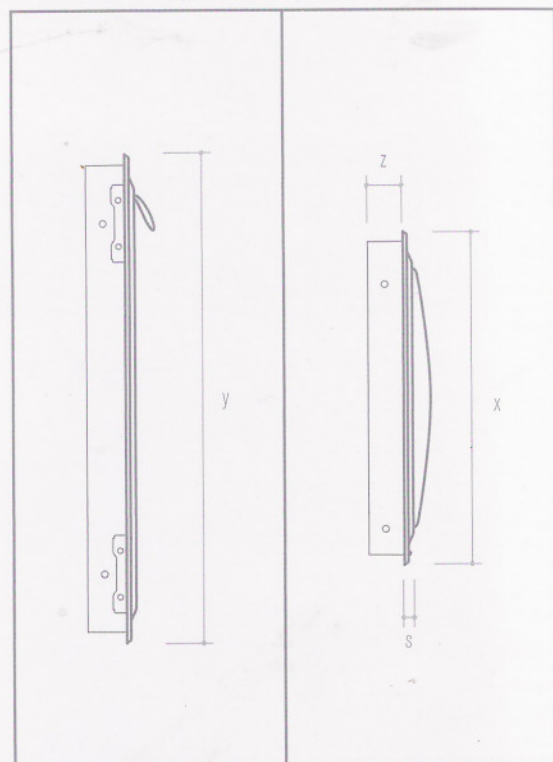

4960
4961

AV1

SPORTELLI CON VETRO

GLAZED DOORS

ARTICOLO ITEM	FORO BANCO COUNTER HOLE		DIMENSIONI ESTERNE ED INTERNE EXTERNAL AND INTERNAL SIZE							BOX
	a(+1)	b(+1)	x	y	z	s	*g	*g1		
AV16	442	502	469	529	50	13	389	398	2	
AV17	442	602	469	629	50	13	389	398	2	
AV18	442	702	469	729	50	13	389	398	2	

*g PASSAGGIO UTILE 90°
USEFUL PASSAGE 90°

*g1 PASSAGGIO UTILE 175°
USEFUL PASSAGE 175°

(+1) TOLLERANZA CONSIGLIATA
SUGGESTED TOLERANCE

MISURE IN MM
MEASUREMENTS IN MM

SPORTELLI CON APERTURA A 180°
DOORS WITH 180° OPENING

AV17

D APERTURA A DESTRA
RIGHT-HAND OPENING

S APERTURA A SINISTRA
LEFT-HAND OPENING