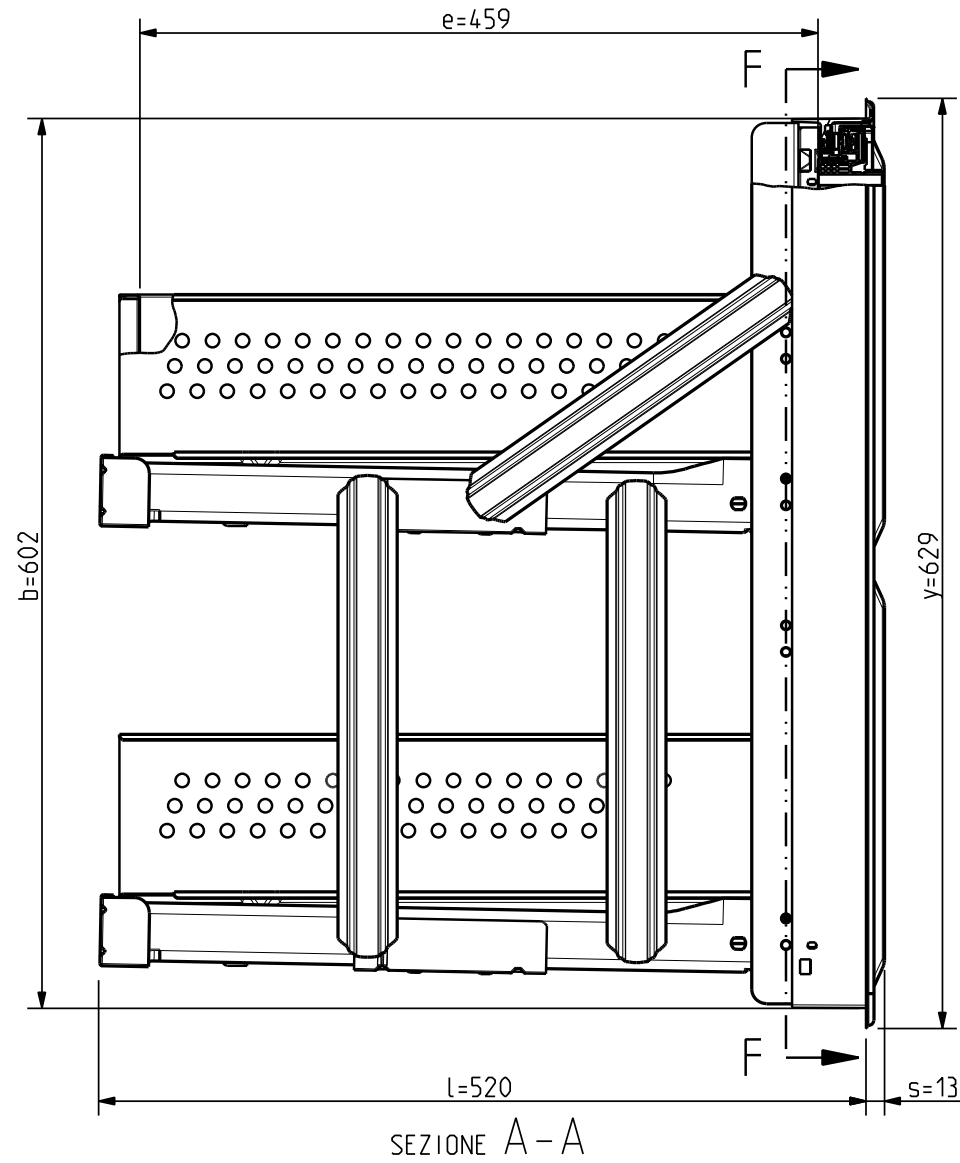

NAME: GIOV OBJECT: 1060\_CASSET\_DOPPIA\_A1\_SMP DATE: 12-Dec-11 11:15:21

QUOTE SENZA TOLLERANZA UNI EN 22768								Lav. gen.	Smussi non quotati	Raccordi non quotati	Verificato
Classe di tolleranza	da 0,5 fino a 3	oltre 3 fino a 6	oltre 6 fino a 30	oltre 30 fino a 120	oltre 120 fino a 400	oltre 400 fino a 1000	oltre 1000 fino a 2000	Sm. =	*	R=	*
Dimensioni lineari	m	media	±0.1	±0.1	±0.2	±0.3	±0.5	±0.8	±1.2	±2	
Dimensioni lineari di smussi e raccordi	m	media	±0.2	±0.5	±1	-	-	-	-	-	
Dimensioni angolari	m	media	±1°	±0°30'	±0°20'	±0°10'	±0°5'				

 <b>RONDA</b> Via Vegri, 83 36010 ZANE' (VI) ITALIA Tel. 0445-385600	TITOLO		Cassettiera doppia	
			guide semplici - serie A1	
	Data		20-03-08	
	Codice commerciale		AM13	
Disegno numero		10060.000000		
Scala		~1:5		
Foglio		11		
Disegnato		Marchiorato		
REV.		2.1+		