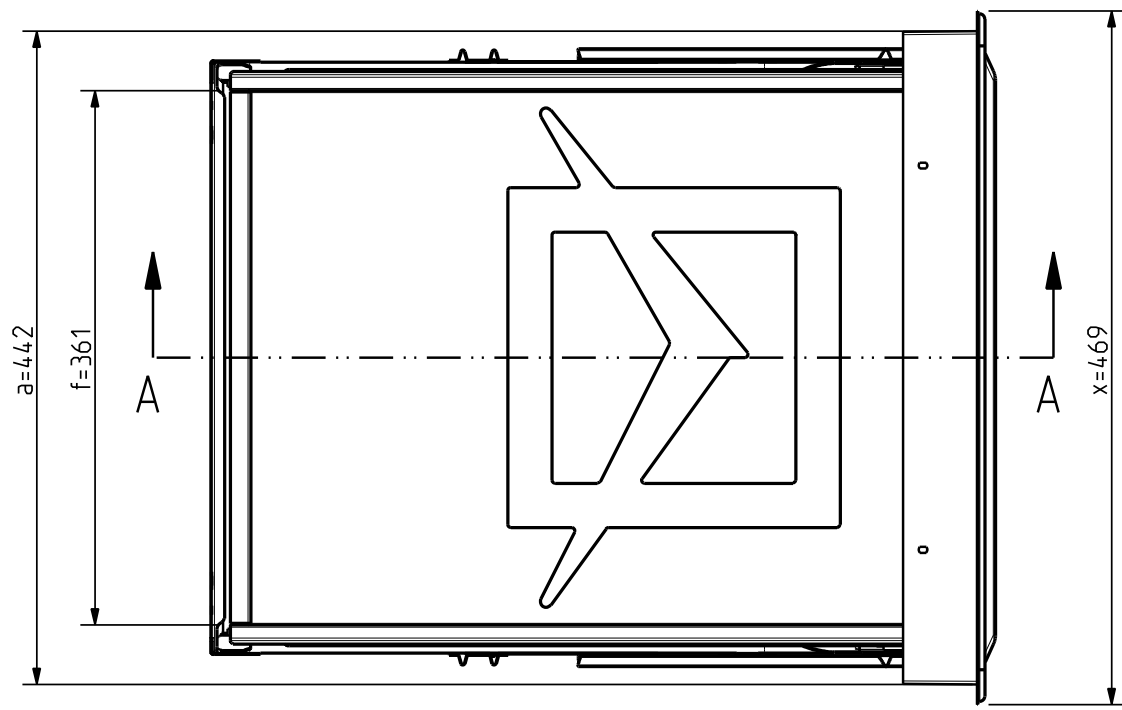

NAME: GIOV OBJECT: 1060\_CASSET\_DOPPIA\_A1\_SMP DATE: 12-Dec-11 11:15:21

QUOTE SENZA TOLLERANZA UNI EN 22768								Lav. gen.	Smussi non quotati	Raccordi non quotati	Verificato
Classe di tolleranza	da 0,5 fino a 3	oltre 3 fino a 6	oltre 6 fino a 30	oltre 30 fino a 120	oltre 120 fino a 400	oltre 400 fino a 1000	oltre 1000 fino a 2000	Sm. =	*	R=	*
Dimensioni lineari	m	media	±0.1	±0.1	±0.2	±0.3	±0.5	±0.8	±1.2	±2	
Dimensioni lineari di smussi e raccordi	m	media	±0.2	±0.5	±1	-	-	-	-	-	
Dimensioni angolari	m	media	±1°	±0°30'	±0°20'	±0°10'	±0°5'				

 <b>RONDA</b> Via Vegri, 83 36010 ZANE' (VI) ITALIA Tel. 0445-385600	TITOLO		Cassettiera doppia	
			guide semplici - serie A1	
	Data		20-03-08	
	Codice commerciale		AM13	
Disegno numero		10060.000000		
Scala		~1:5		
Foglio		11		
Disegnato		Marchiorato		
REV.		2.1+		