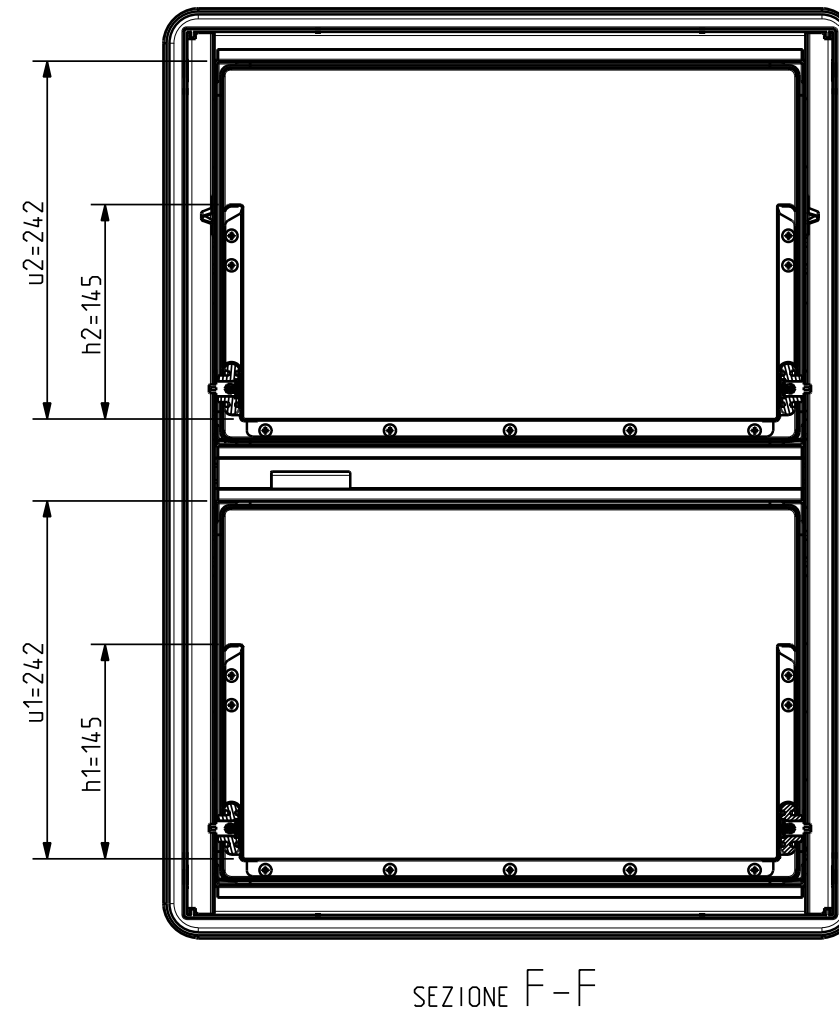

NAME: GIOV OBJECT: 1060\_CASSET\_DOPPIA\_A1\_SMP DATE: 12-Dec-11 11:15:21

QUOTE SENZA TOLLERANZA UNI EN 22768								Lav. gen.	Smussi non quotati	Raccordi non quotati	Verificato
Classe di tolleranza	da 0,5 fino a 3	oltre 3 fino a 6	oltre 6 fino a 30	oltre 30 fino a 120	oltre 120 fino a 400	oltre 400 fino a 1000	oltre 1000 fino a 2000	Sm. =	*	R=	*
Dimensioni lineari	m	media	±0.1	±0.1	±0.2	±0.3	±0.5	±0.8	±1.2	±2	
Dimensioni lineari di smussi e raccordi	m	media	±0.2	±0.5	±1	-	-	-	-	-	
Dimensioni angolari	m	media	±1°	±0°30'	±0°20'	±0°10'	±0°5'				

 <b>RONDA</b> Via Vegri, 83 36010 ZANE' (VI) ITALIA Tel. 0445-385600	TITOLO		Cassettiera doppia	
			guide semplici - serie A1	
	Data		20-03-08	
	Codice commerciale		AM13	
Disegno numero		10060.000000		
Scala		~1:5		
Foglio		11		
Disegnato		Marchiorato		
REV.		2.1+		