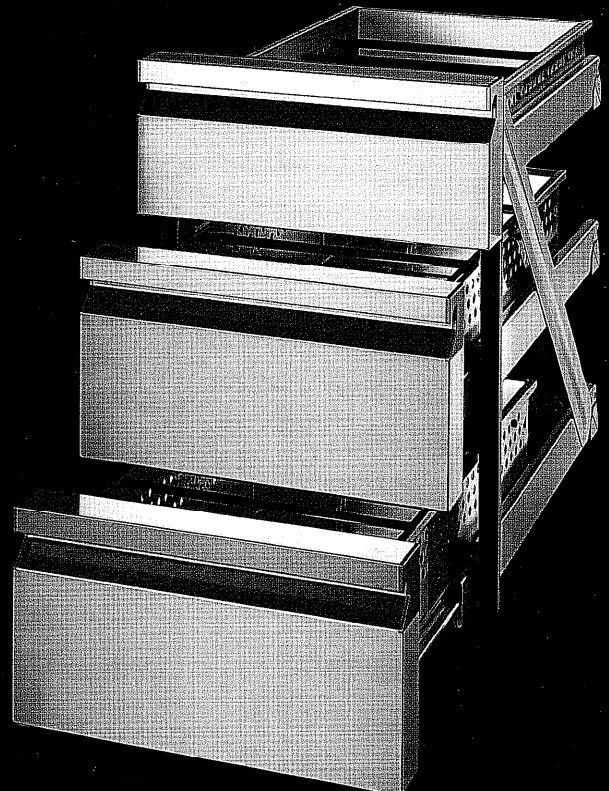

[SERIE N1]

NR1

CASSETTIERE A TRE CASSETTI

TRIPLE DRAWER UNITS

SCHUBLADENBLÖCKE MIT DREI SCHUBLADEN

ARTICOLO ITEM ARTIKEL	FORO BANCO COUNTER HOLE THEKENAUSCHNITT		DIMENSIONI ESTERNE ED INTERNE EXTERNAL AND INTERNAL SIZE AUBENMAßE UND INNENMAßE											BOX	
	a(+1)	b(+1)	c	d	e	f	h1	h2	h3	l	u1	u2	u3		s
NR11_	365	586	388	609	523	303	146	146	96	545	159	159	105	58	1
NR13_	484	760	507	783	480	422	196	196	96	495	232	232	133	58	1

(+1) TOLLERANZA CONSIGLIATA
SUGGESTED TOLERANCE | EMPFOHLENE TOLERANZ

MISURE IN MM
MEASUREMENTS IN MM | MADE IN MM

COMBINAZIONI CODICE | COMBINATIONS CODE | KOMBINATIONEN CODE
NR110N - NR11CN - NR110T - NR11CT

NR11