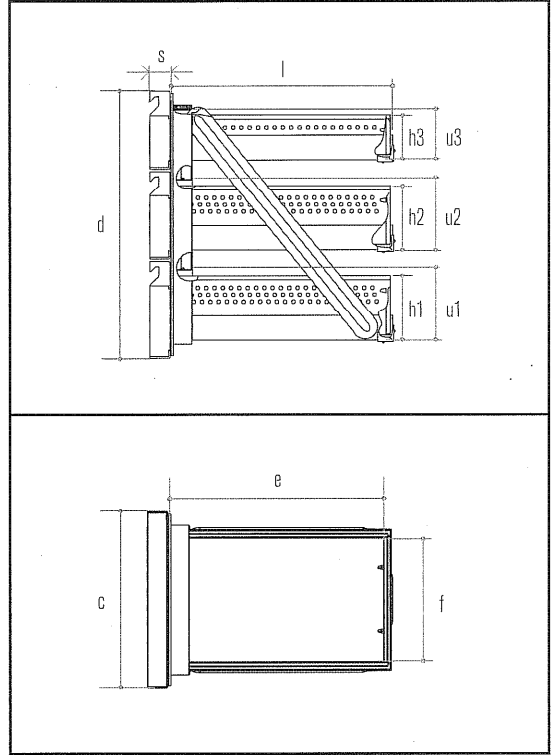

[SERIE N1]

NR1

CASSETTIERE A TRE CASSETTI

TRIPLE DRAWER UNITS

SCHUBLADENBLÖCKE MIT DREI SCHUBLADEN

ARTICOLO ITEM ARTIKEL	FORO BANCO COUNTER HOLE THEKENAUSCHNITT		DIMENSIONI ESTERNE ED INTERNE EXTERNAL AND INTERNAL SIZE AUBENMAßE UND INNENMAßE											BOX	
	a(+1)	b(+1)	c	d	e	f	h1	h2	h3	l	u1	u2	u3		s
NR11_	365	586	388	609	523	303	146	146	96	545	159	159	105	58	1
NR13_	484	760	507	783	480	422	196	196	96	495	232	232	133	58	1

(+1) TOLLERANZA CONSIGLIATA
SUGGESTED TOLERANCE | EMPFOHLENE TOLERANZ

MISURE IN MM
MEASUREMENTS IN MM | MADE IN MM

COMBINAZIONI CODICE | COMBINATIONS CODE | KOMBINATIONEN CODE
NR110N - NR11CN - NR110T - NR11CT