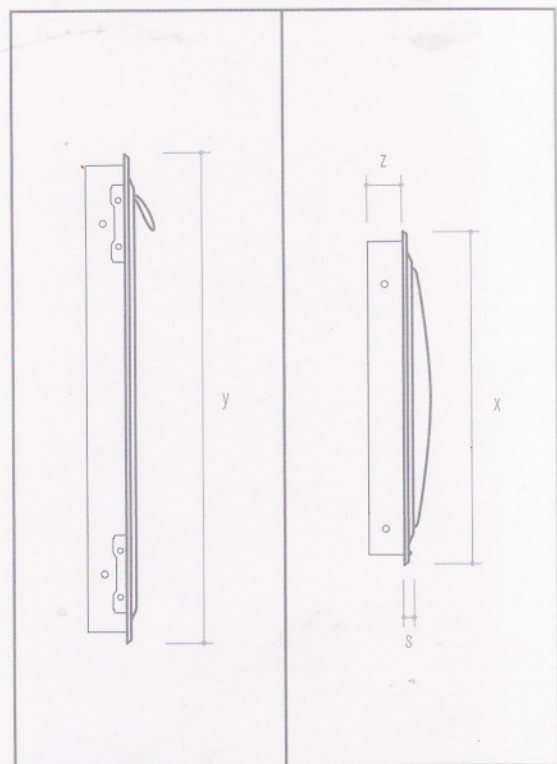

4960
4961

AV1

SPORTELLI CON VETRO

GLAZED DOORS

ARTICOLO ITEM	FORO BANCO COUNTER HOLE		DIMENSIONI ESTERNE ED INTERNE EXTERNAL AND INTERNAL SIZE							BOX
	a(+1)	b(+1)	x	y	z	s	*g	*g1		
AV16	442	502	469	529	50	13	389	398	2	
AV17	442	602	469	629	50	13	389	398	2	
AV18	442	702	469	729	50	13	389	398	2	

*g PASSAGGIO UTILE 90°
USEFUL PASSAGE 90°

*g1 PASSAGGIO UTILE 175°
USEFUL PASSAGE 175°

(+1) TOLLERANZA CONSIGLIATA
SUGGESTED TOLERANCE

MISURE IN MM
MEASUREMENTS IN MM

SPORTELLI CON APERTURA A 180°
DOORS WITH 180° OPENING

AV17

D APERTURA A DESTRA
RIGHT-HAND OPENING

S APERTURA A SINISTRA
LEFT-HAND OPENING