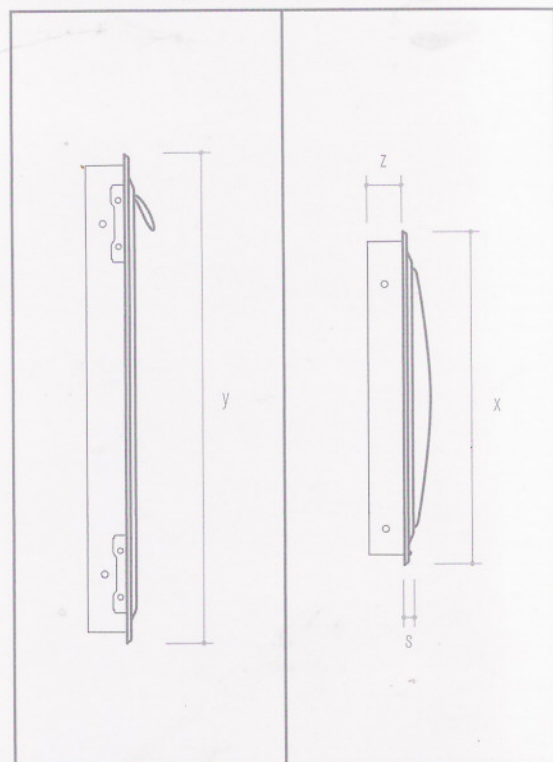

### GLAZED DOORS

ARTICOLO ITEM	FORO BANCO COUNTER HOLE		DIMENSIONI ESTERNE ED INTERNE EXTERNAL AND INTERNAL SIZE							BOX
	a(+1)	b(+1)	x	y	z	s	*g	*g1		
AV16	442	502	469	529	50	13	389	398	2	
AV17	442	602	469	629	50	13	389	398	2	
AV18	442	702	469	729	50	13	389	398	2	

\*g PASSAGGIO UTILE 90°  
USEFUL PASSAGE 90°

\*g1 PASSAGGIO UTILE 175°  
USEFUL PASSAGE 175°

(+1) TOLLERANZA CONSIGLIATA  
SUGGESTED TOLERANCE

MISURE IN MM  
MEASUREMENTS IN MM

SPORTELLI CON APERTURA A 180°  
DOORS WITH 180° OPENING