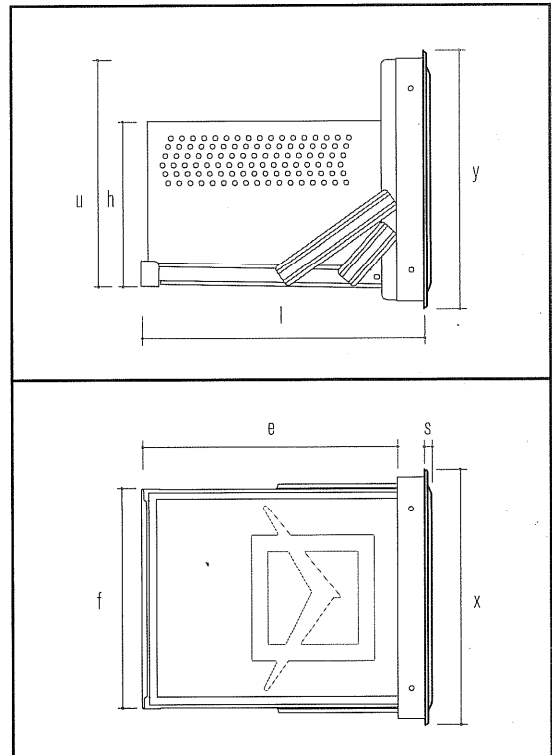

AK1

CASSETTI SINGOLI

INDIVIDUAL DRAWERS

ARTICOLO ITEM	FORO BANDO COUNTER HOLE		DIMENSIONI ESTERNE ED INTERNE EXTERNAL AND INTERNAL SIZE									BOX
	a(+1)	b(+1)	x	y	e	f	h	l	u	s		
AK11	442	255	469	282	459	361	145	520	192	13	1	
AK11C	442	255	469	282	397	361	145	458	192	13	1	
AK12	442	305	469	332	459	361	145	520	242	13	1	
AK12C	442	305	469	332	397	361	145	458	242	13	1	
AK13	442	404	469	431	459	361	290	520	341	13	1	
AK13C	442	404	469	431	397	361	290	458	341	13	1	
AK14	442	442	469	469	459	361	290	520	379	13	1	

VARIANTE CON GUIDE TELESCOPICHE, LOTTO MINIMO RICHIESTO: 20 PZ
TELESCOPIC VERSION, MINIMUM QUANTITY REQUIRED: 20 PIECES

(+1) TOLLERANZA CONSIGLIATA
SUGGESTED TOLERANCE

MISURE IN MM
MEASUREMENTS IN MM

AK11