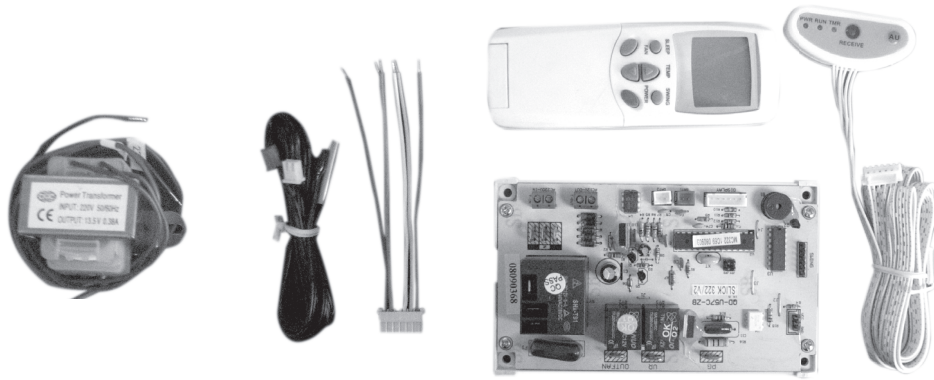

MC322

פיקוד אוניברסאלי למזגן בעל וסת אלקטרוני עם שלט רחוק

תאור כללי

- תואם לכל סוגי המזגנים העיליים בעלי מנוע מאייד עם וסת עד 3 כ"ס
- להתקנה בתוך המזגן
- מתח עבודה 230 VAC
- פותח במיוחד עבור השוק הישראלי כולל כל ההגנות - ייחודי

הגנות

- לחץ נמוך בקירור
- לחץ נמוך בחימום (DEICER)
- לחץ גבוה בחימום
- פיוז הגנה
- השהיית מדחס בת 3 דקות

תכונות הפיקוד

- AUTO-RESTART - חזרה לפעולה אחרונה לאחר הפסקת חשמל
- טיימר הדלקה/כיבוי (קוצב זמן)
- עיצוב שלט מתקדם
- שני רגשים (אוויר חוזר וסוללת מאייד)
- פאנל תצוגה בהפעלה ידנית
- התקנה קלה ביותר
- AUTO FAN בחימום - מניעת משב רוח קרה בתחילת פעולת החימום והפסקות תרמוסטטיות - ייחודי

נתונים טכניים

מתח	230 VAC
נורות חיווי	פעולה, השהיה, מדחס
אורך כבל עינית תצוגה	1.5 מ'
אורך רגשים	1 מ'
התנגדות רגשים	10 קילו אום
מתח שנאי	13.5 VAC
קונטקטור עבודה	30A עד 3 כ"ס אין צורך בקונטקטור חיצוני
מנוע מניפה	12.0 VDC
פיוז הגנה	3.5A

חלקי הפיקוד

- לוח בקרה והפעלה ידנית
- רגש אויר חוזר
- לוח אלקטרוני (הפיקוד)
- רגש סוללה
- מתאם עבור מנוע מניפה
- סט נעלי כבל
- שלט רחוק
- שנאי מתח
- פלטת הגנה אחורית

תכונות השלט

- שליטה על הטמפרטורה הרצויה
- מעבר בין מצבי עבודה (קירור, חימום, אוורור, ייבוש, מצב אוטומטי)
- שינוי מהירויות מאוורר
- מצב לילה
- הפעלת והפסקת מנוע מניפה
- הפעלת והפסקת טיימר