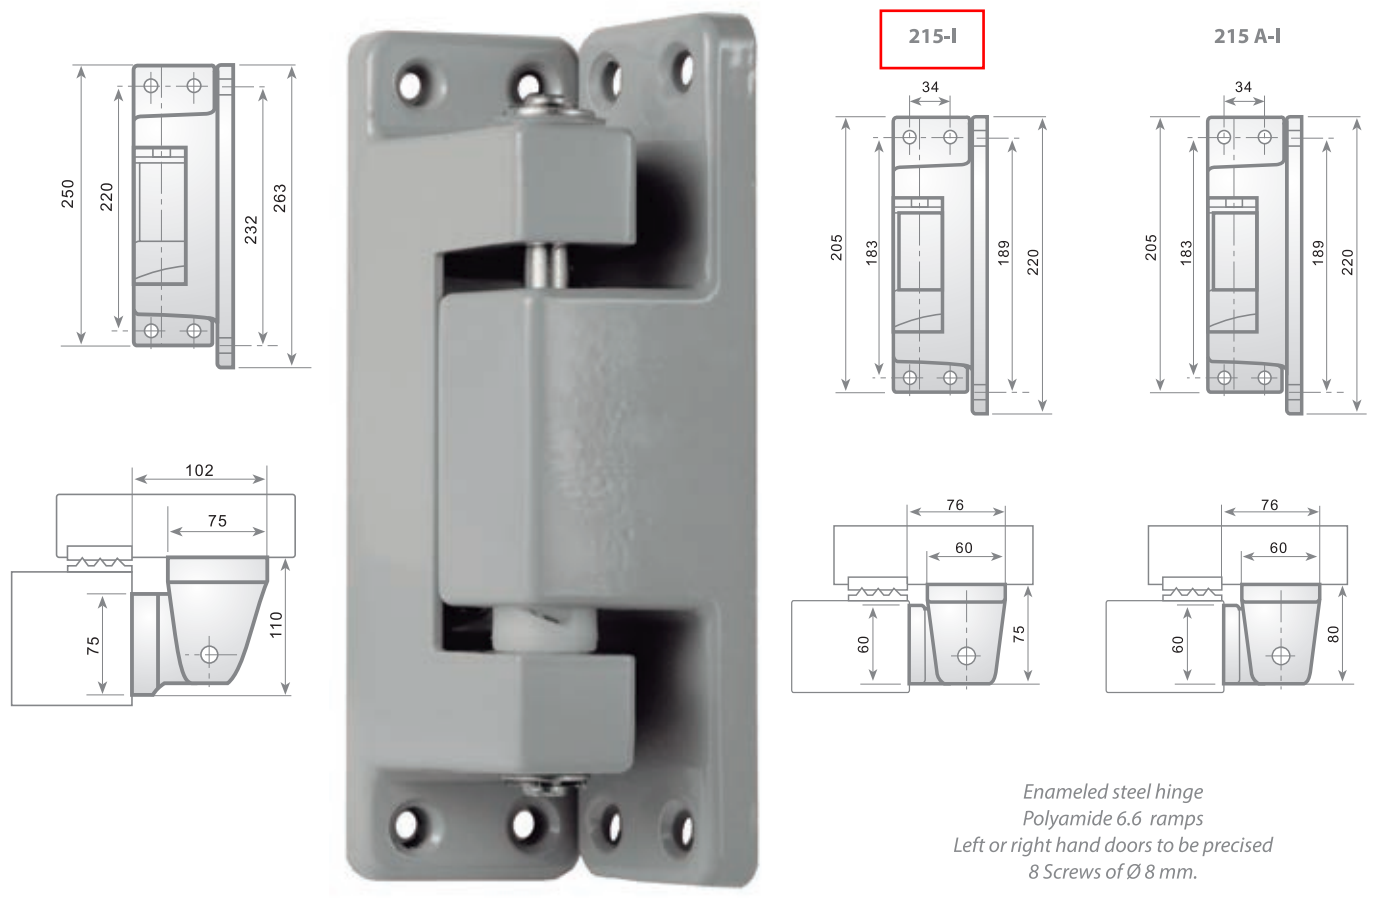

211-215 HINGE

7412/7413 : חקטיים

Enameled steel hinge
 Polyamide 6.6 ramps
 Left or right hand doors to be precised
 8 Screws of Ø 8 mm.

215 Con Rampa With ramp		Peso máximo de puerta(2 bisagras) Maximum door weight(for 2 hinges) : 80 Kgs.			
Version	Code	Version	Code	Finished	(gr.) Weight
	Left		Right		
215-I	F10 3593	215-D	F10 0034	Epoxi grey	978 grs.
^{High} 215 A-I	F10 3594	^{High} 215 A-D	F10 0947	Epoxi grey	992 grs.