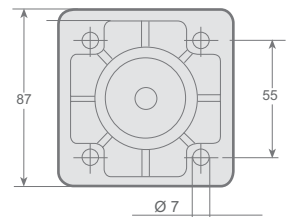

# PATAS FEET

Black shock-resistant polystyrene foot

7456:տղթ

## REGULABLE

Version	Code	Weight
M	F10 0854	229 grs.

## ADJUSTABLE

Version	Code	Weight
ML	F10 0855	270 grs.
MC	F10 0856	180 grs.