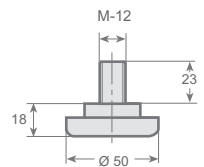

## REGULABLE

Version	Code	Weight
M	F10 0854	229 grs.

## ADJUSTABLE

Version	Code	Weight
ML	F10 0855	270 grs.
MC	F10 0856	180 grs.