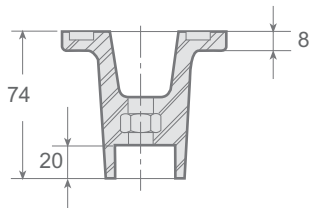

## REGULABLE

Version	Code	Weight
M	F10 0854	229 grs.

## ADJUSTABLE

Version	Code	Weight
ML	F10 0855	270 grs.
MC	F10 0856	180 grs.