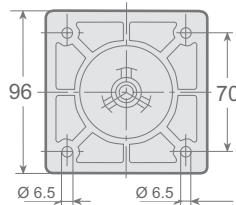

# PATAS FEET

Black shock-resistant polystyrene foot

7456:տղթ

## REGULABLE

Version	Code	Weight
M	F10 0854	229 grs.

## ADJUSTABLE

Version	Code	Weight
ML	F10 0855	270 grs.
MC	F10 0856	180 grs.