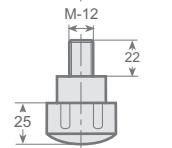

## REGULABLE

Version	Code	Weight
M	F10 0854	229 grs.

## ADJUSTABLE

Version	Code	Weight
ML	F10 0855	270 grs.
MC	F10 0856	180 grs.