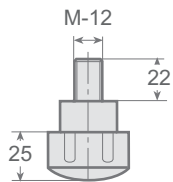

## REGULABLE

Version	Code	Weight
M	F10 0854	229 grs.

## ADJUSTABLE

Version	Code	Weight
ML	F10 0855	270 grs.
MC	F10 0856	180 grs.