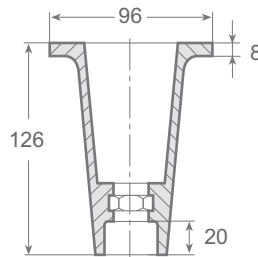

## REGULABLE

Version	Code	Weight
M	F10 0854	229 grs.

## ADJUSTABLE

Version	Code	Weight
ML	F10 0855	270 grs.
MC	F10 0856	180 grs.