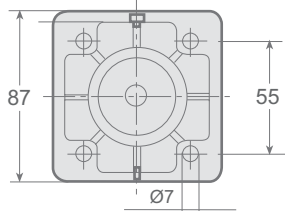

## REGULABLE

Version	Code	Weight
M	F10 0854	229 grs.

## ADJUSTABLE

Version	Code	Weight
ML	F10 0855	270 grs.
MC	F10 0856	180 grs.