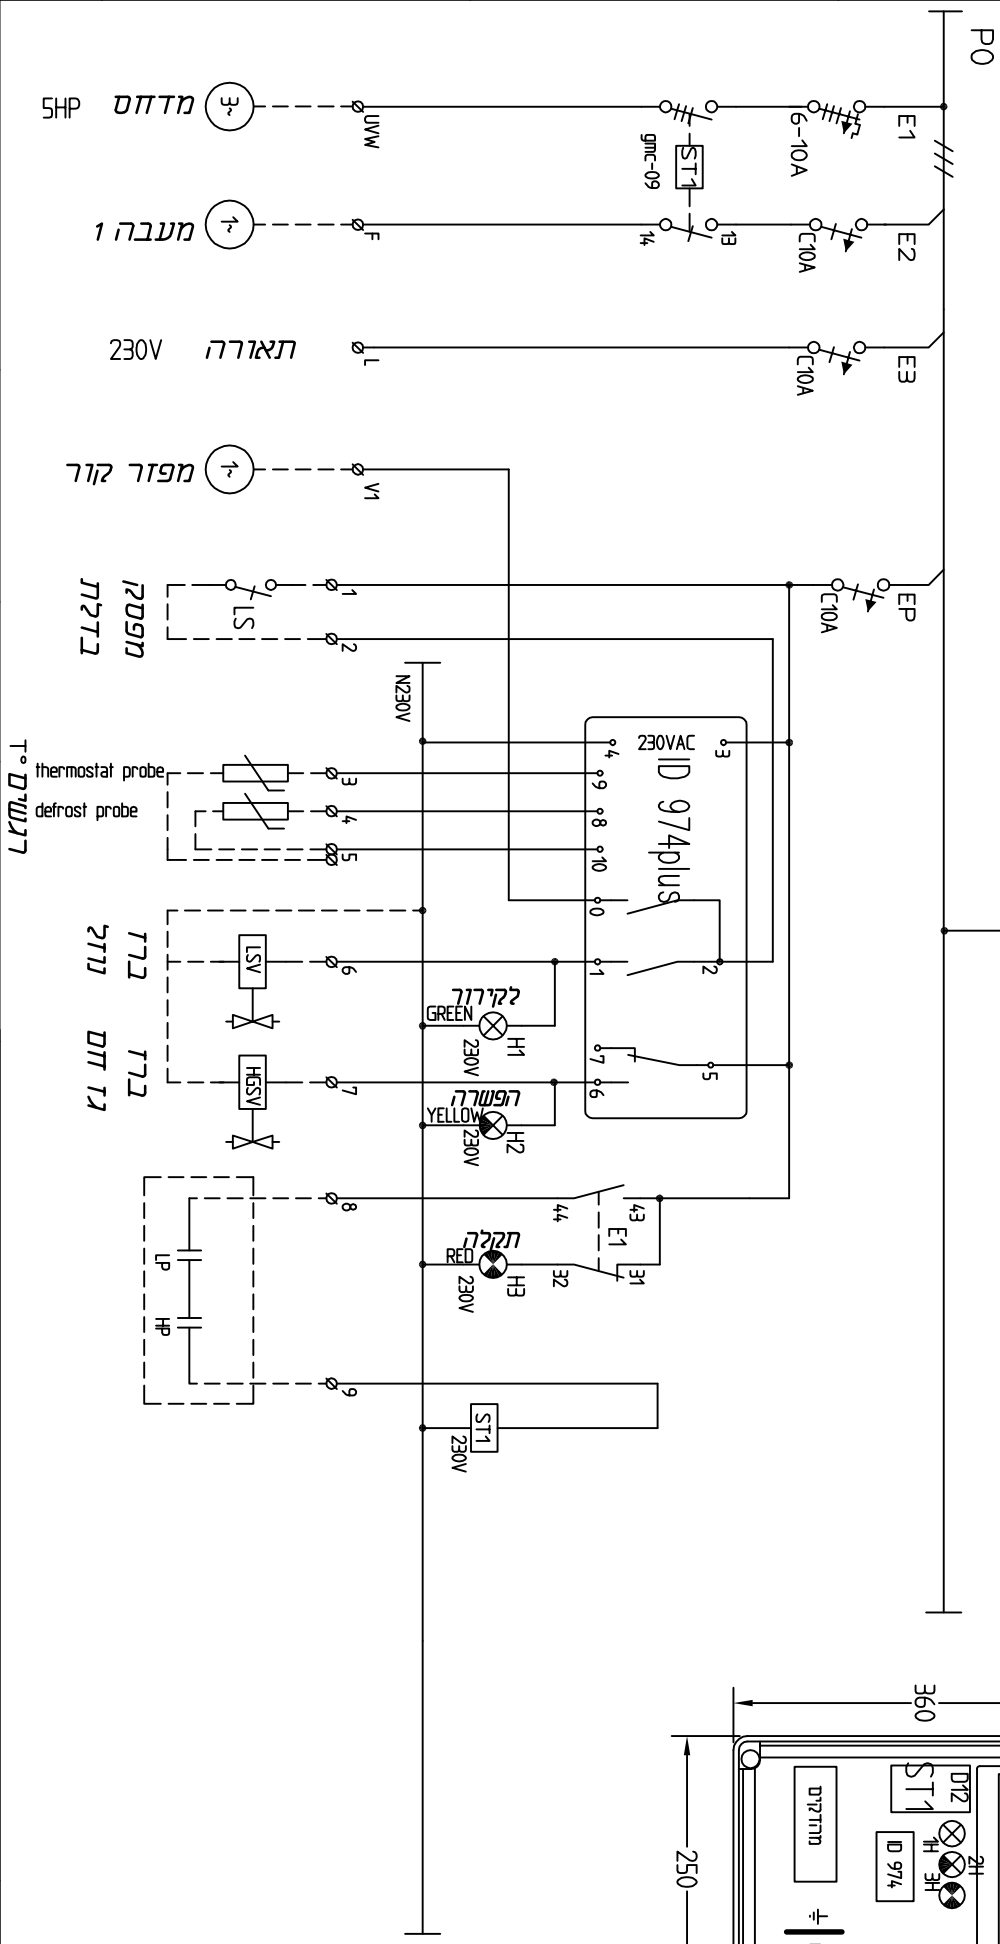

מבנה לוח קונטרה C-4 עם קונפס

GM	רשימת ציוד:
LG	מפסק ראשי
ABB	תגנת מנוע
LG	מאמחרים מודולרים
LED	מגענים
ADA	מנורות טיטון

תאריך	*****
תכנון	דדי
טורסט	יעקב
אישר	דדי

מחיר	דדי מוצרי קירור
מקט	9860
שם החלד	לוח חדר קירור "דדי"
	קוד ID974