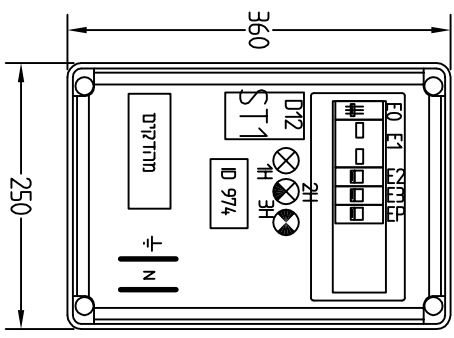

מבנה לוח קונטרה C-4 עם קונפס

GM	רשימת ציוד:
LG	מפסק ראשי
ABB	תגנת מנוע
LG	מאמחרים מודולרים
LED	מגענים
ADA	מנורות טיטון

תאריך	*****
תכנון	דדי
טורסט	יעקב
אישר	דדי

מחיר	דדי מוצרי קירור
מקט	9860
שם החלד	לוח חדר קירור "דדי"
	קוד ID974