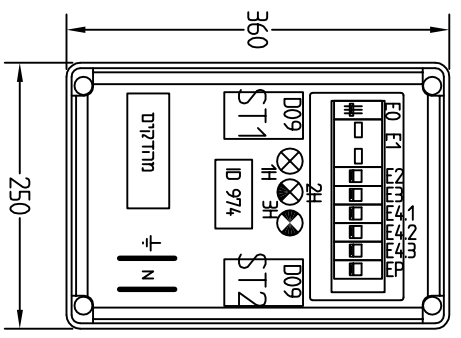

מבנה לוח קונטקט C-4 עם קלפס

רשימת ציוד:	תאריך	מומין	מס' חלקים	קוד	מס' חלקים
תפסקת ראשי	*****	דייז מוצרי קירור	9863	קוד חלקים	קוד חלקים
רגבת מנוע	תכנון	דייז	קוד חלקים	קוד חלקים	קוד חלקים
מאמחים מודולרים	שורטיס	ינקוב	קוד חלקים	קוד חלקים	קוד חלקים
מגענים	אישר	קוד חלקים	קוד חלקים	קוד חלקים	קוד חלקים
ממורות טימן	דייז	קוד חלקים	קוד חלקים	קוד חלקים	קוד חלקים
מבנה לוח	קוד חלקים	קוד חלקים	קוד חלקים	קוד חלקים	קוד חלקים
AS MADE:	קוד חלקים	קוד חלקים	קוד חלקים	קוד חלקים	קוד חלקים