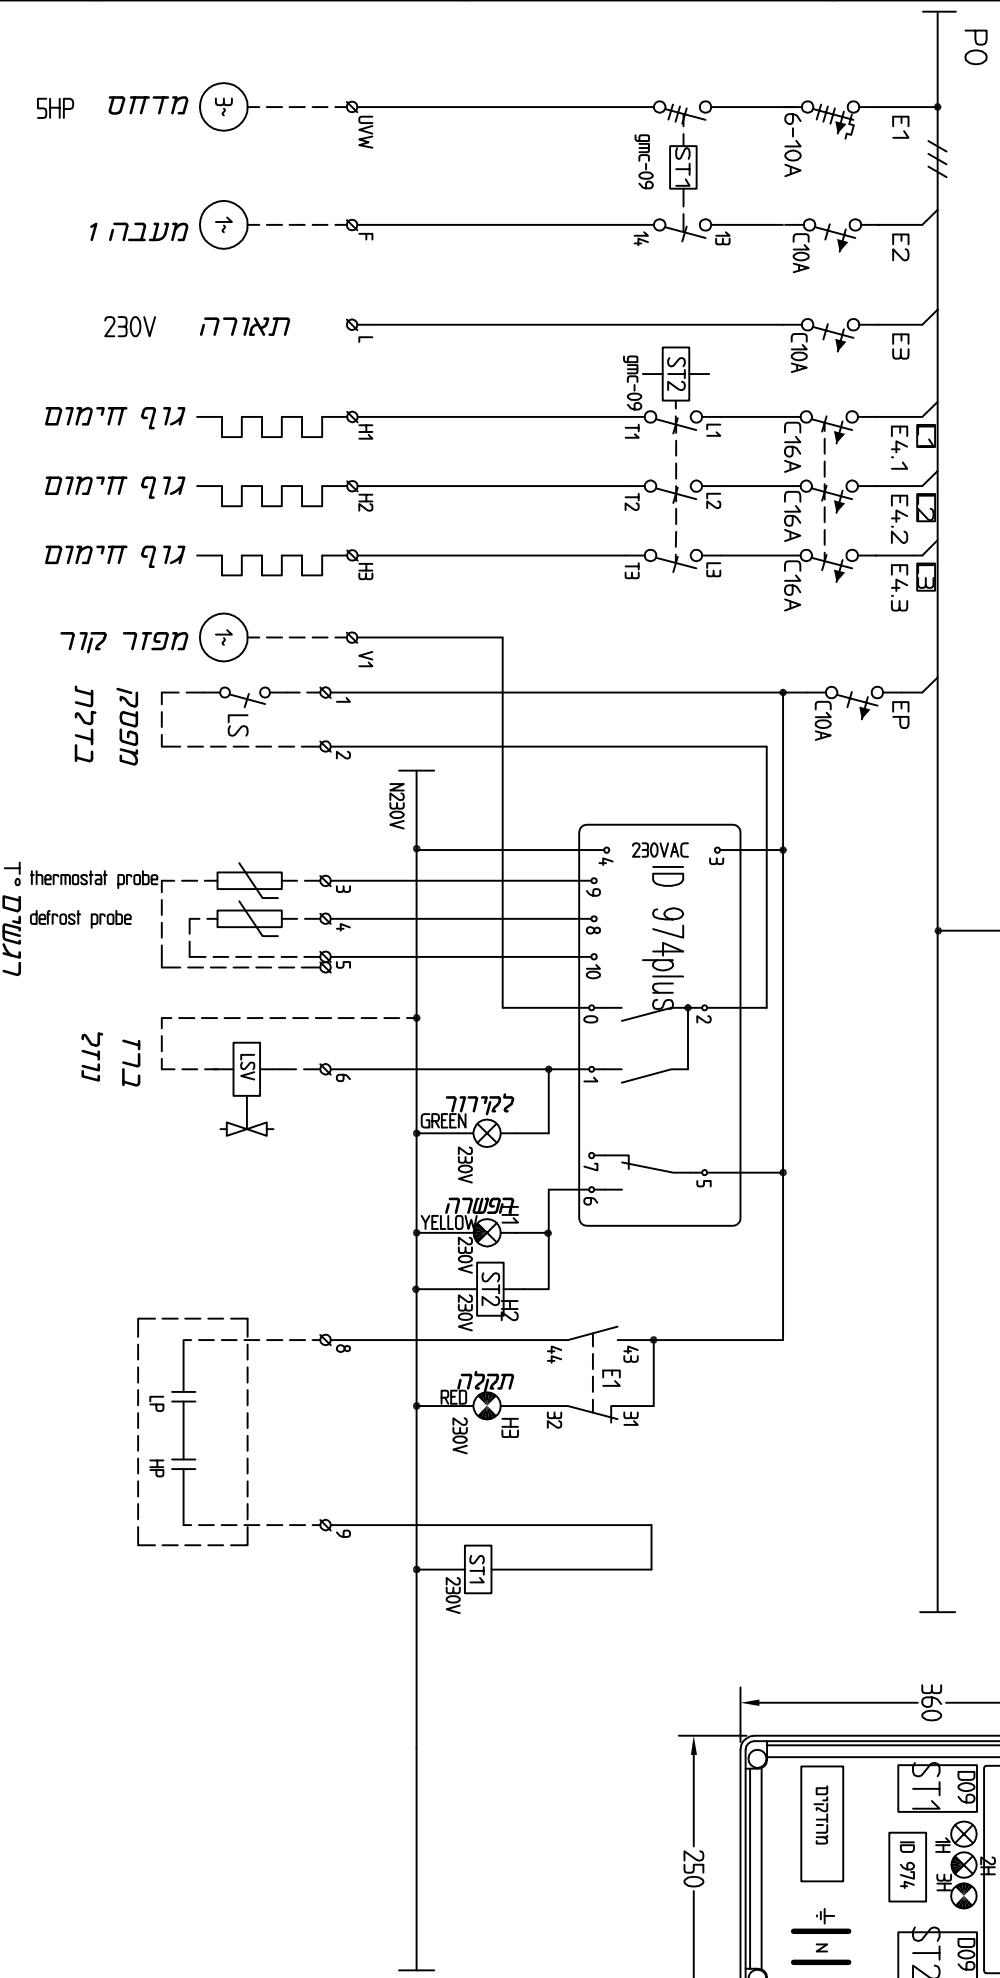

מבנה לוח קונטקט C-4 עם קלפס

רשימת ציוד:	תאריך	מומין	מס' חלקים	קוד	מס' חלקים
תפסקת ראשי	*****	דייז מוצרי קירור	9863	קוד חלקים	קוד חלקים
רגבת מנוע	תכנון	דייז	קוד חלקים	קוד חלקים	קוד חלקים
מאמחים מודולרים	שורטיס	ינקוב	קוד חלקים	קוד חלקים	קוד חלקים
מגענים	אישר	קוד חלקים	קוד חלקים	קוד חלקים	קוד חלקים
ממורות טימן	דייז	קוד חלקים	קוד חלקים	קוד חלקים	קוד חלקים
מבנה לוח	קוד חלקים	קוד חלקים	קוד חלקים	קוד חלקים	קוד חלקים
AS MADE:	קוד חלקים	קוד חלקים	קוד חלקים	קוד חלקים	קוד חלקים