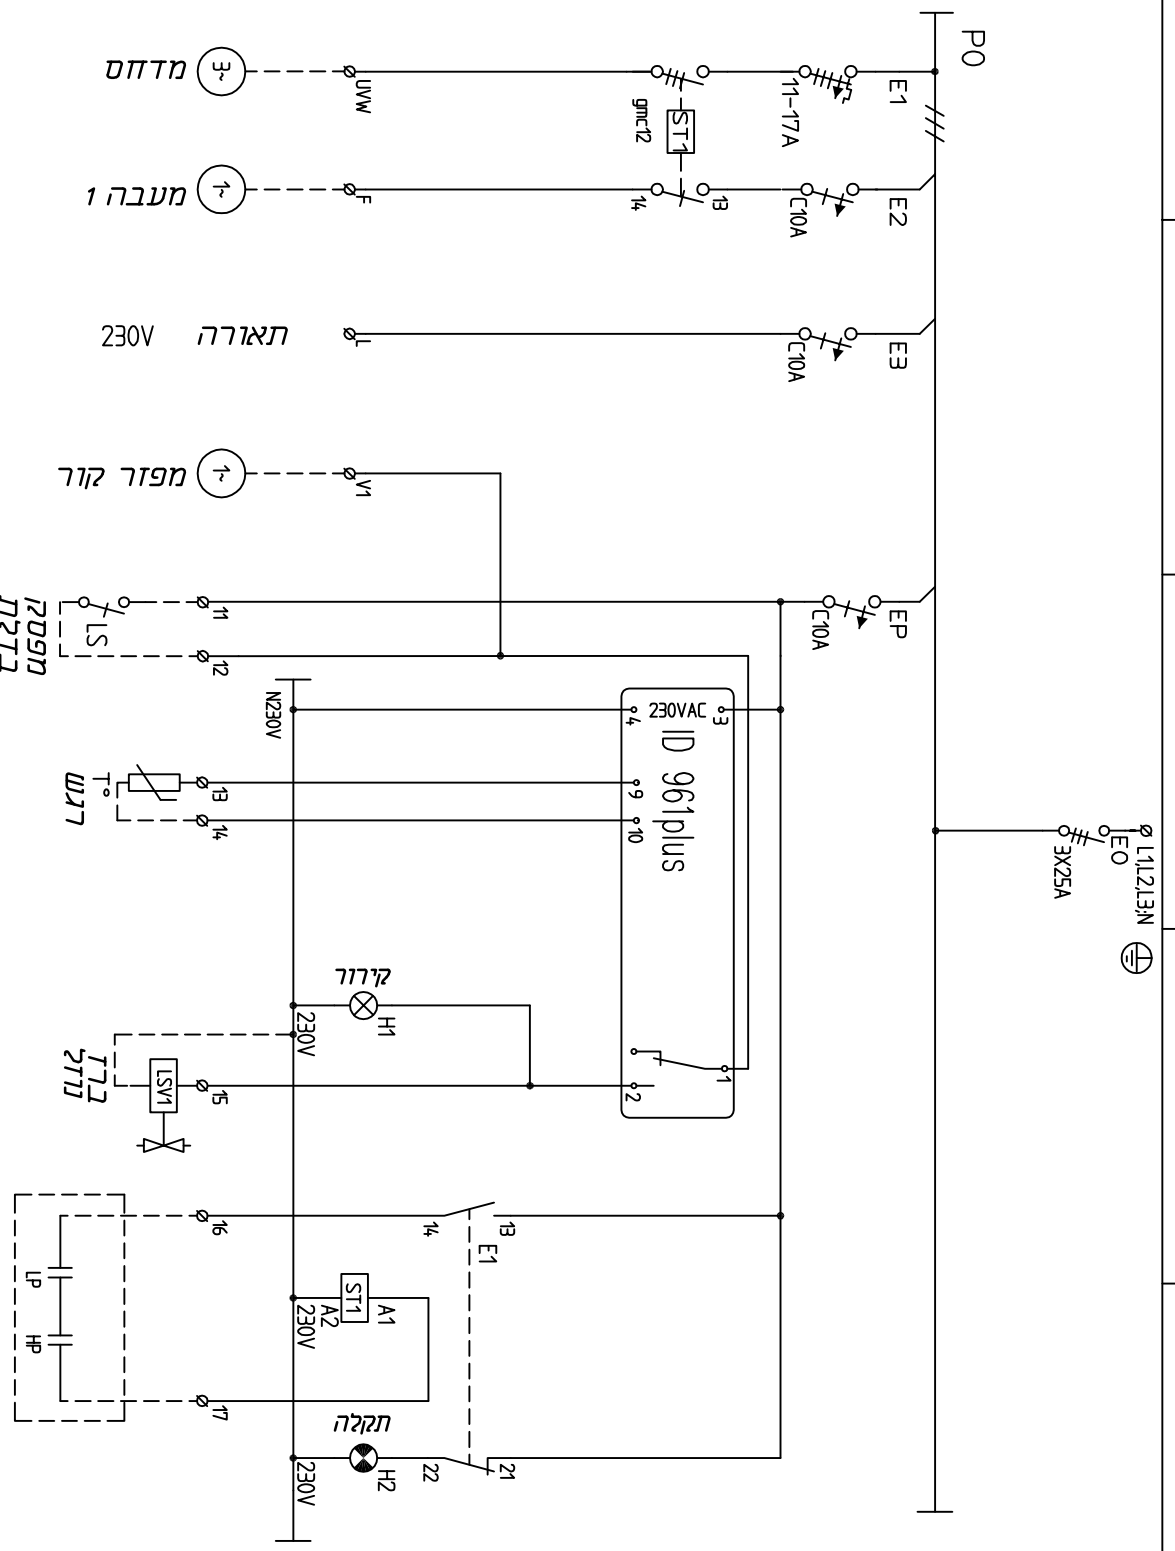

מבנה לוח קופסה C-4 עם קולפס

רשימת ציוד:	רשימת ציוד:
GM	מפסק ראשי
LG	רגנת מנוע
ABB	מאמתים מדולרים
LG	מגענים
LED	מנורות סידון
ADA	מבנה לוח

תאריך	*****
תכנון	ד"ר
שרטוט	יעקוב
אישר	ד"ר

מזמין: מוצרי קירור 9870

מקט: 9870

שם הליח: לוח קירור " + "

בג"מ: 10961

חברה קרייב

תכנון וייצור לוחות חשמל בע"מ

הזרחב 5, התעש"ה דולין

טל: 03-5595723, פקס: 03-5595724, e-mail: shlomo.david@gmail.com

CO12-N