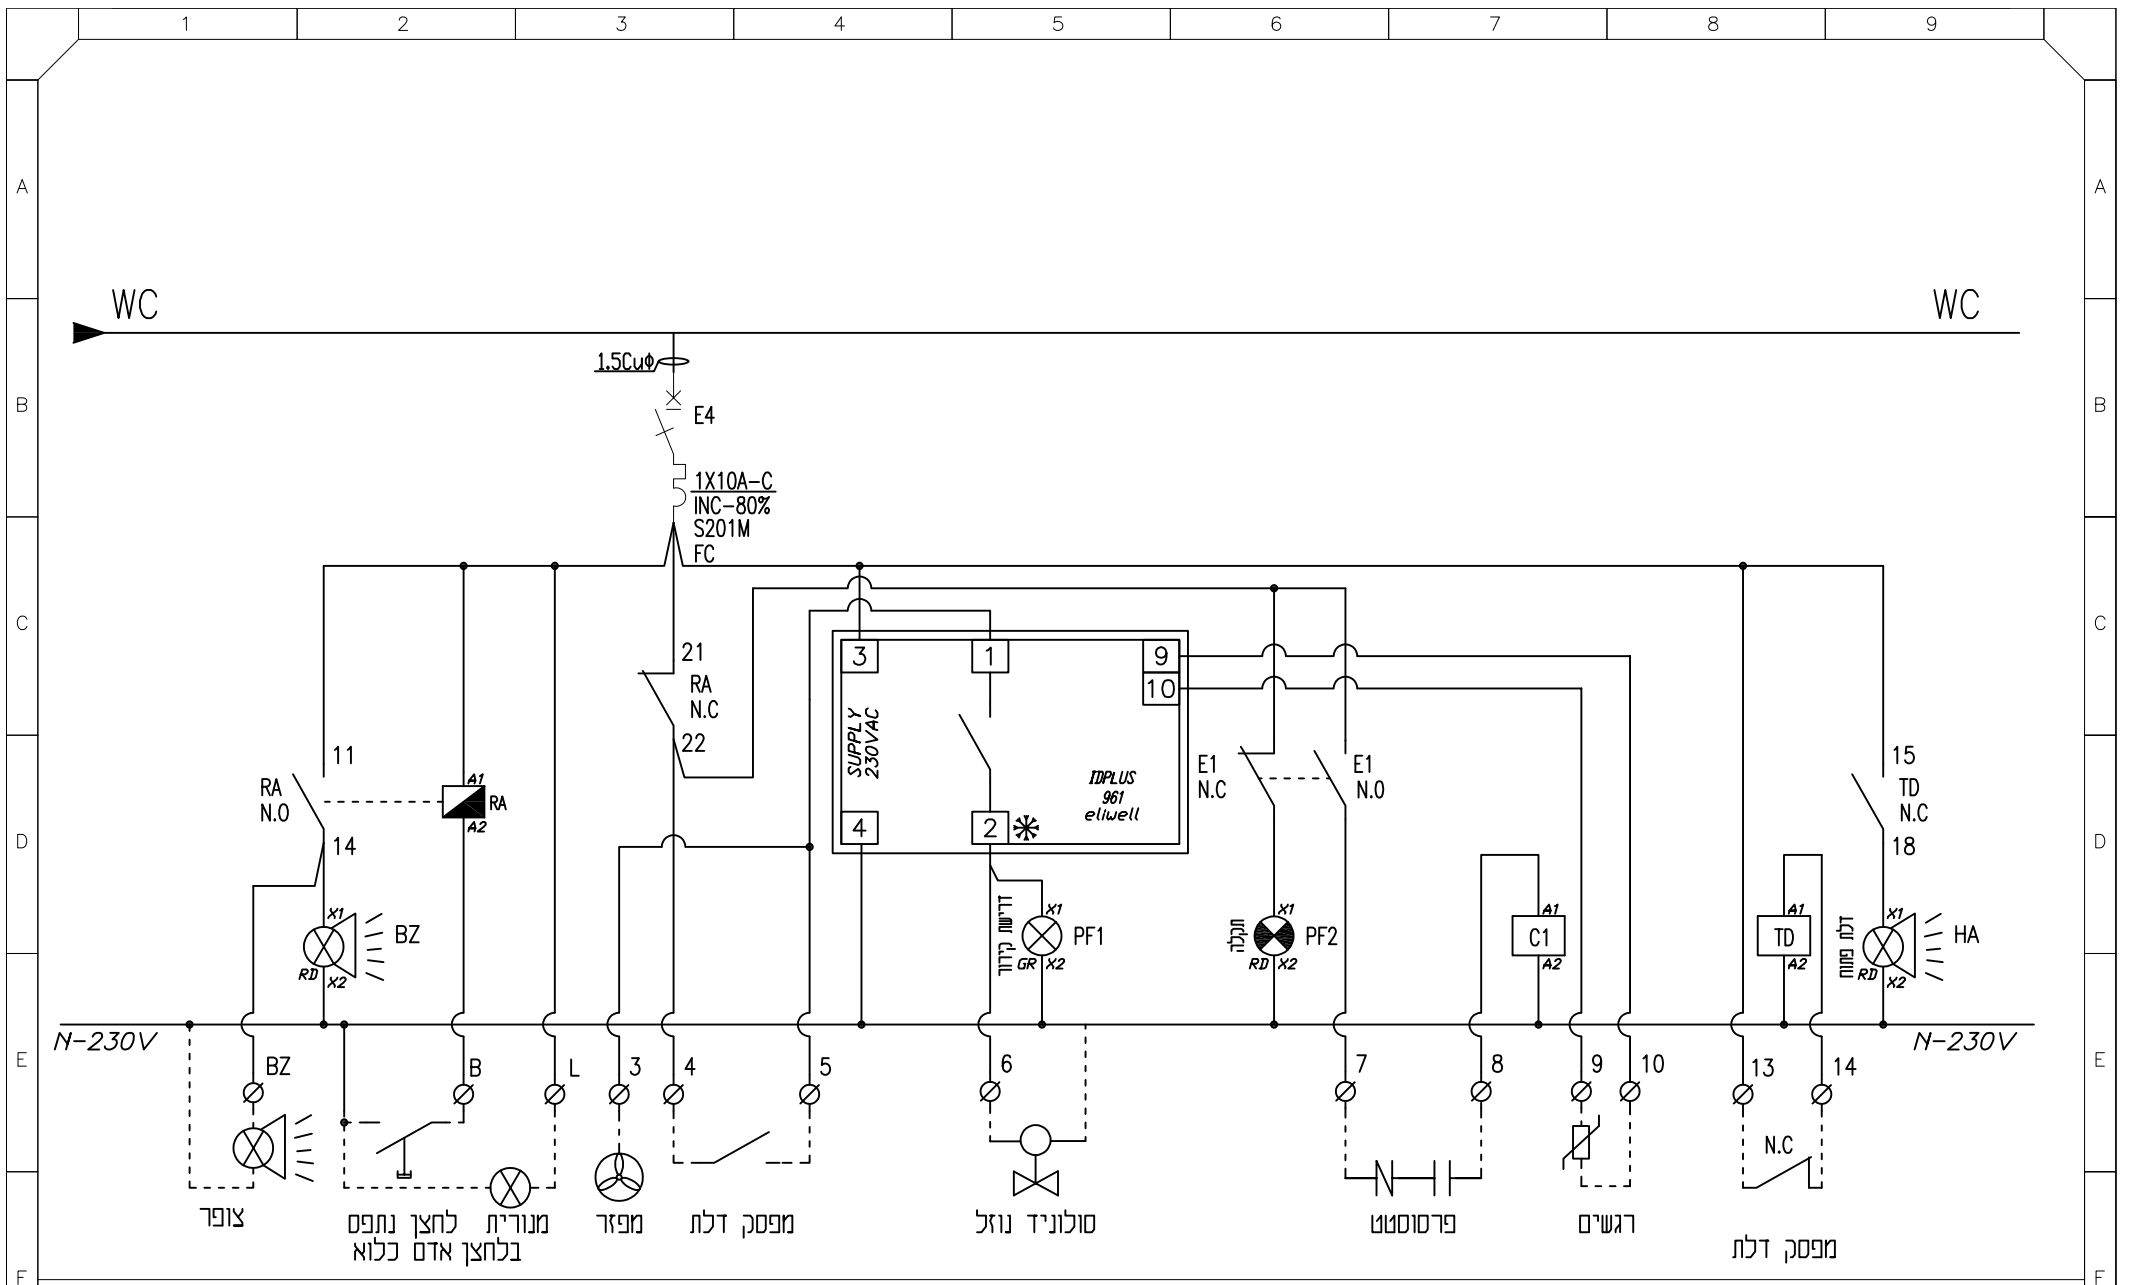

צופר   לחצן נתפס בלחצן אדם כלאו   מנורת בלון   מפזר   מפסק דלת   סולנויד נוזל   פרסוטט   רגשים   מפסק דלת

קובץ ממוחשב		תאריך	מס' גירסה	מחנכו פרויקט	מס' פרויקט	שם מסמך :	
C://----		00	01 ●	מ.עלאא	---	דיין מוצרי קירור בע"מ	
מתור	דף	00	02 ○	מחנכו לוח	---	יעוד לוח :	
3	3	00	03 ○	מ.עלאא	מס' שרטוט	לוח קירור עם בקר IDPLUS 961	
AS-MADE ○		לביצוע	● לאישור	שם משרטט	2108231-A-2	אחר :	
				ו.עלאא		--