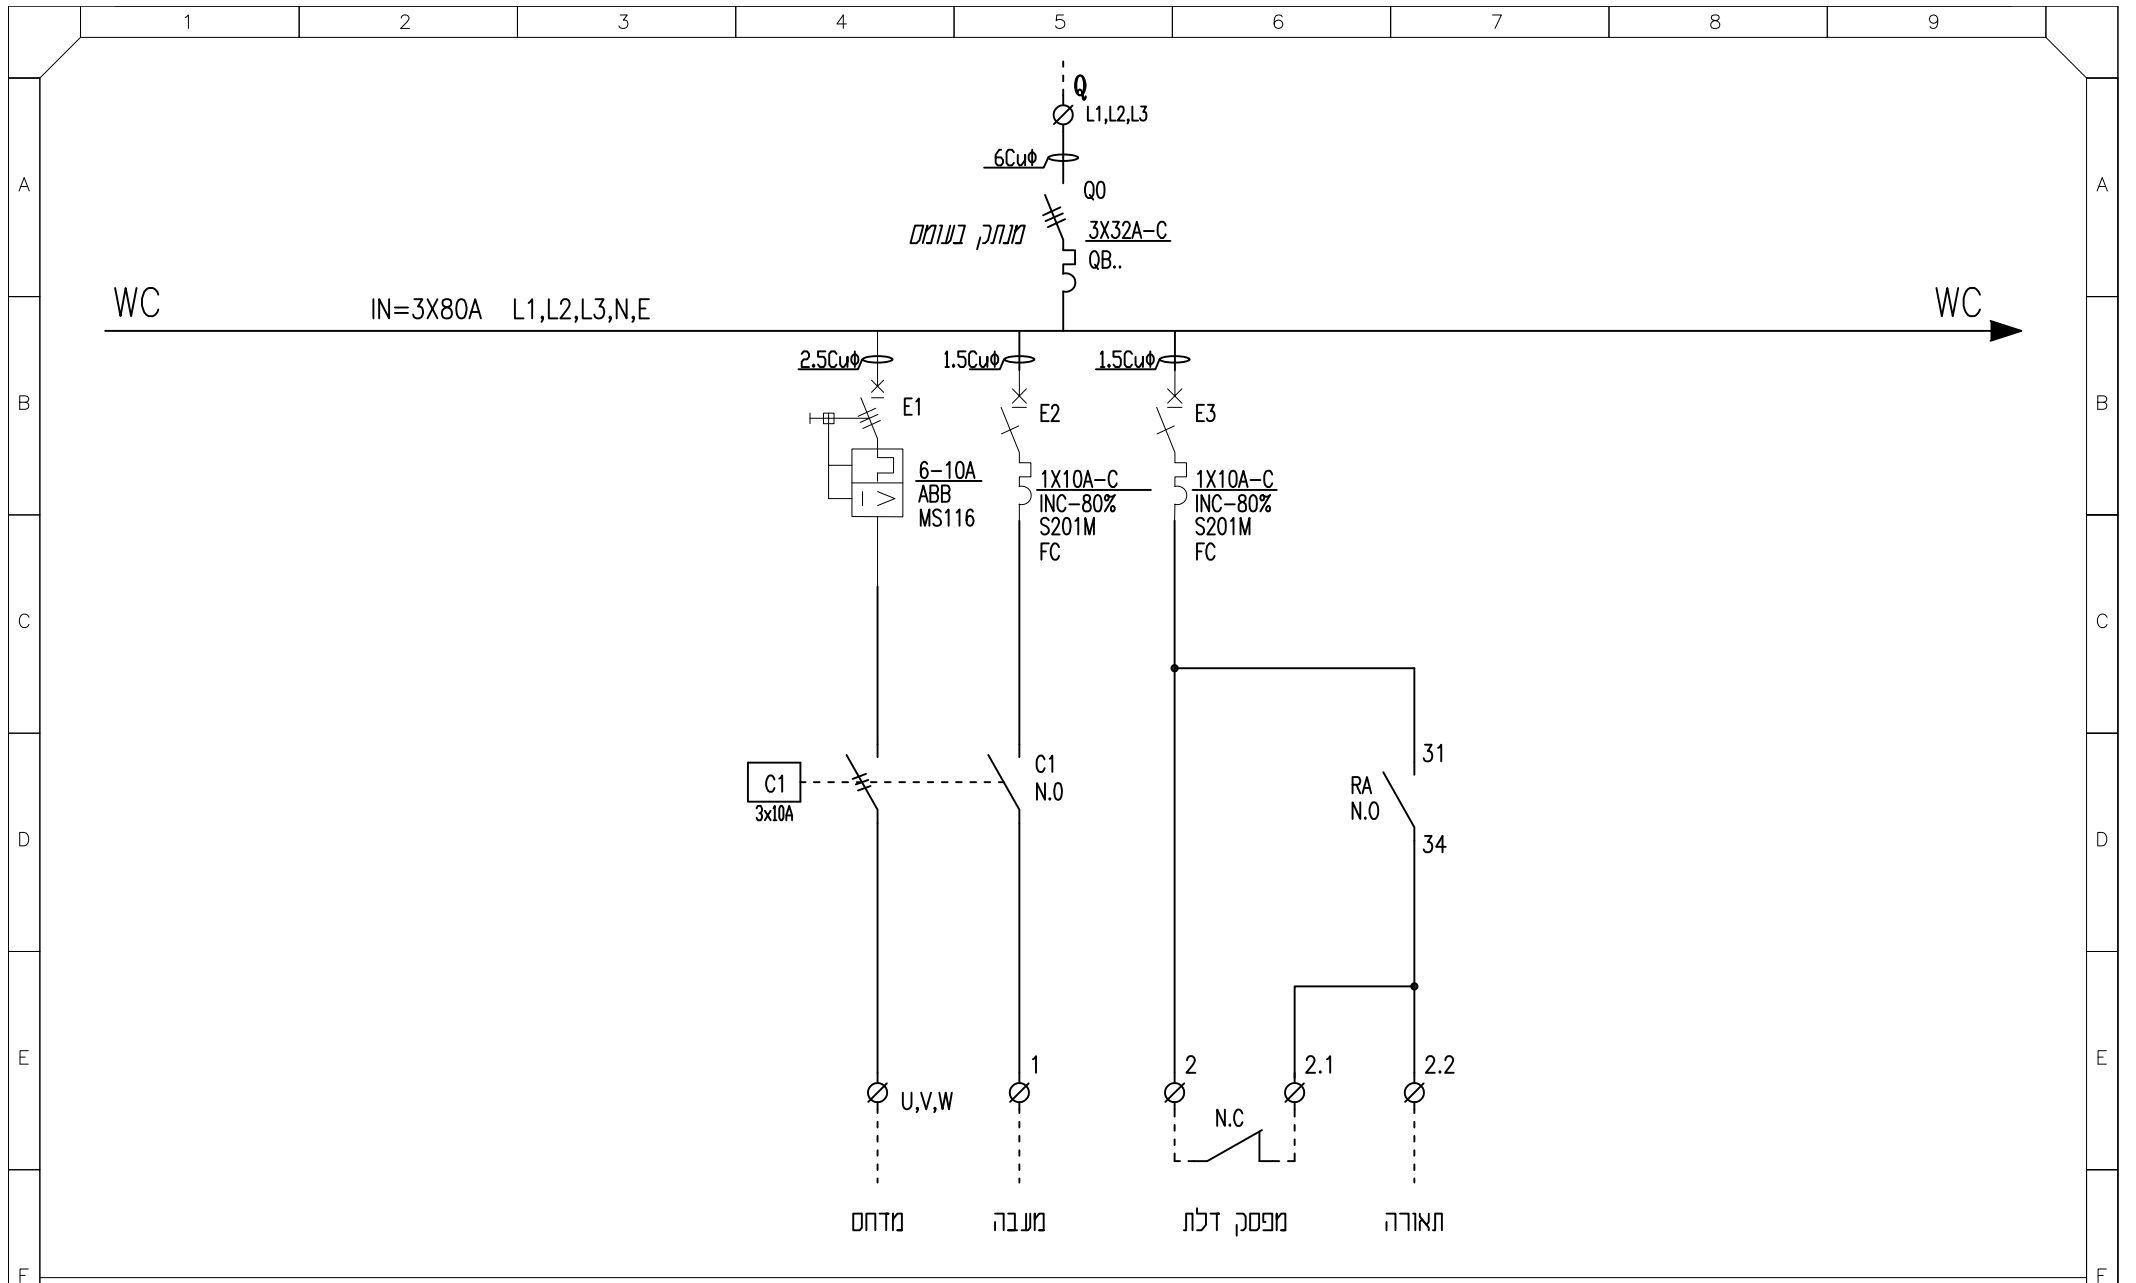

קובץ ממוחשב		תאריך	מס' גירסה	מחנכן פרויקט	מס' פרויקט	שם מסמין :
C://----		00	01 ●	מ.על.א	---	דיין מוצרי קירור בע"מ
מתור	דף	00	02 ○	מחנכן לוח		יעוד לוח :
3	2	00	03 ○	מ.על.א		לוח קירור עם בקר IDPLUS 961
AS-MADE ○		● לאישור	○ לביצוע	שם משרטט	מס' שרטוט	אתר :
				מ.על.א	2108231-A-2	--