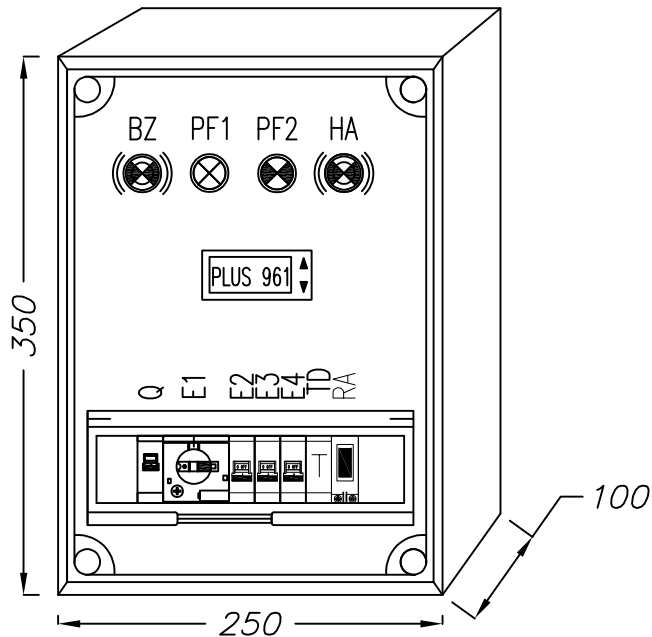

מבט חצוני ללוח

מבט פנימי ללוח

רשימת ציוד ללוח

מקט דיין 9876

דגם	יצרן	שם ציוד
3X32A	siemens	מנתק בעומס
1X10A	siemens	ח"א
1X16A	siemens	ח"א
SIRUS	siemens	הגנת מנוע
SIRUS	siemens	מגענים
--	ASIAN	ממסר נשלף
--	SALZER	מנרות סימון
--	CI	מבנה לוח

דיין

מוצרי קירור בע"מ

טל': 02-6797858 פקס: 02-6783699

www.dayan-rs.com info@dayan-rs.com

קובץ ממוחשב	תאריך	מס' גירסה	מחנכן פרויקט	מס' פרויקט	שם מזמין:
C://----	00	01 ●	מ.עלאא	---	דיין מוצרי קירור בע"מ
מחור	דף	00	מחנכן לוח	---	יעוד לוח:
3	1	00	מ.עלאא	מס' שרטוט	לוח קירור עם בקר IDPLUS 961
AS-MADE ○	לאישור ●	03 ○	שם משרטט	2108231-A-2	אחר:
1	2		ו.עלאא		--