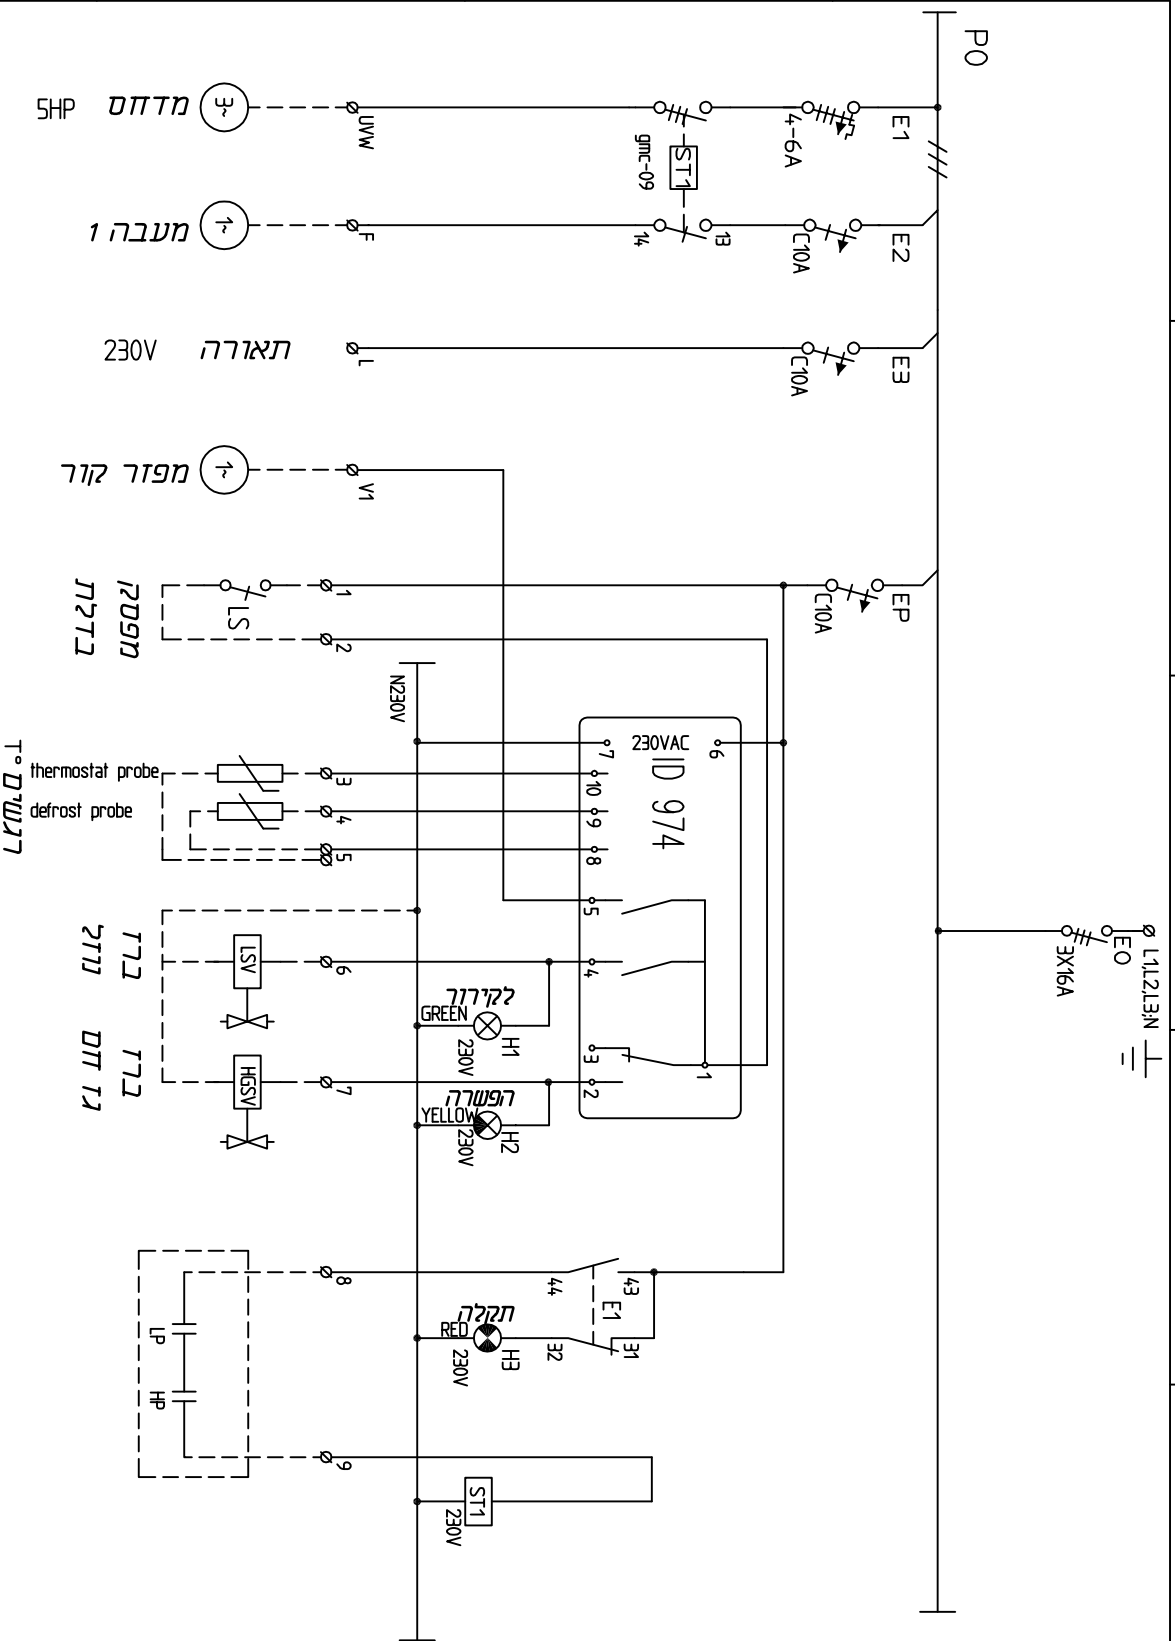

מבנה לוח קונטרו C-4 עם קלפס

LG	רשימת ציוד:	תאריך	מחיר	CO12-N
LG	מפסק ראשי	*****		דף 1 דפים 1
LG	תגבורת מנוע	תכנון		מסומנת
LG	מאמרים מדולגרים	דרייב	9886	
LG	מגענים	שורטי יעקוב		
LED	מנורות טימן	איטור		
ADA	מבנה לוח	AS MADE:		
"לוח חדר קירור" -				
בקר ID974				