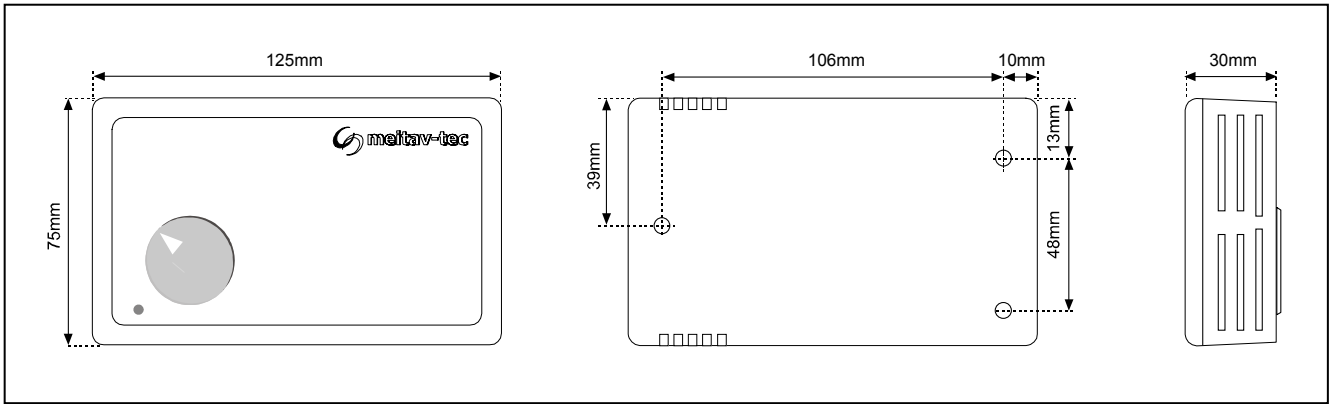

**תרמוסטט חדר אלקטרוני, 230Vac, לפיקוד על יחידת מפוח-נחשון, Start/Stop, דרגה 1 קירור, דרגה 1 חימום.**

**תיאור כללי**

תרמוסטט חדר להתקנה עה"ט ליח' מפוח-נחשון (F.C.U) מתח עבודה 230Vac, Start/Stop – אינו חוזר לאחר הפסקת חשמל, דרגה 1 קירור, דרגה 1 חימום, 3 מהירויות, בורר חימום/קירור.

**תכונות**

להתקנה על הטיח  
Start/Stop  
דיוק במדידת טמפרטורה  
3 מהירויות מפוח  
בורר קירור/חימום  
נורית פעולה

**נתונים טכניים**

230Vac / ~50Hz	מתח עבודה
10°C÷30°C	תחום טמפרטורה
חימום 0.5A, קירור 0.5A, מפוח 3 מהירויות 2.6A	זרם עבודה ב-230Vac
±0.6°C חימום/קירור	דיוק במדידת טמפרטורה
NTC	סוג רגש טמפרטורה
Start/Stop, חימום קירור, מהירויות I/II/III, כפתור כיוון טמפרטורה	מפסקים/לחצנים
נורית פעולה ירוקה (ON)	נוריות סימון

מידות

סכימת חיבורים