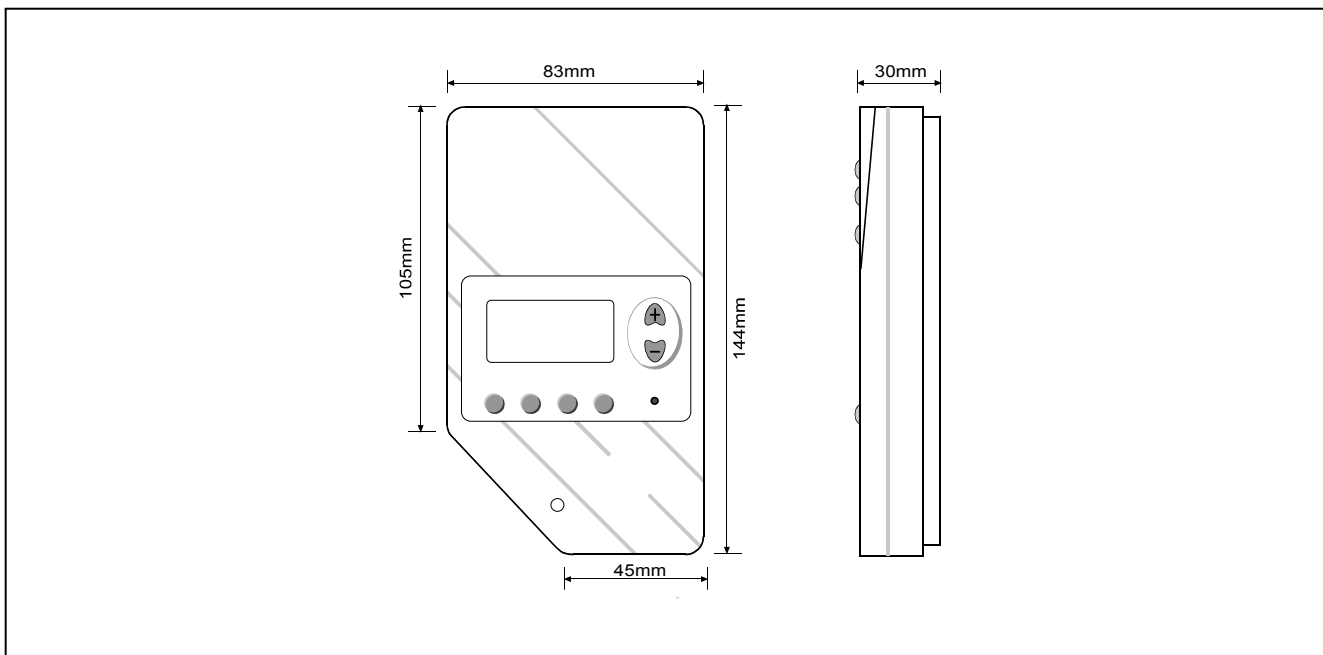

### תיאור כללי

תרמוסטט חדר להתקנה על הטיח למזגנים מפוצלים ומיני מרכזיים, מתח עבודה 230Vac. תצוגה דיגיטלית (LCD), טיימר 12 שעות להפעלה או להפסקה, כולל אופציה לשלט רחוק.

מידות

סכימת חיבורים