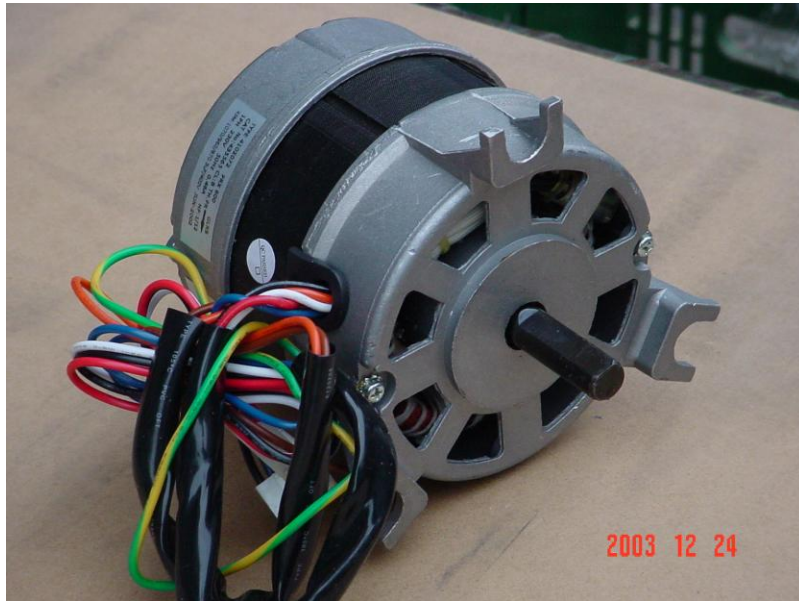

מנוע PRX 600

- מהירויות: 3
- 1070\960\870 סל"ד
- מנוע מאייד למזגן
- רצפתי פנטהאוז
- אלקטרה
- ציר 1\2"
- מק"ט דיין: 999403