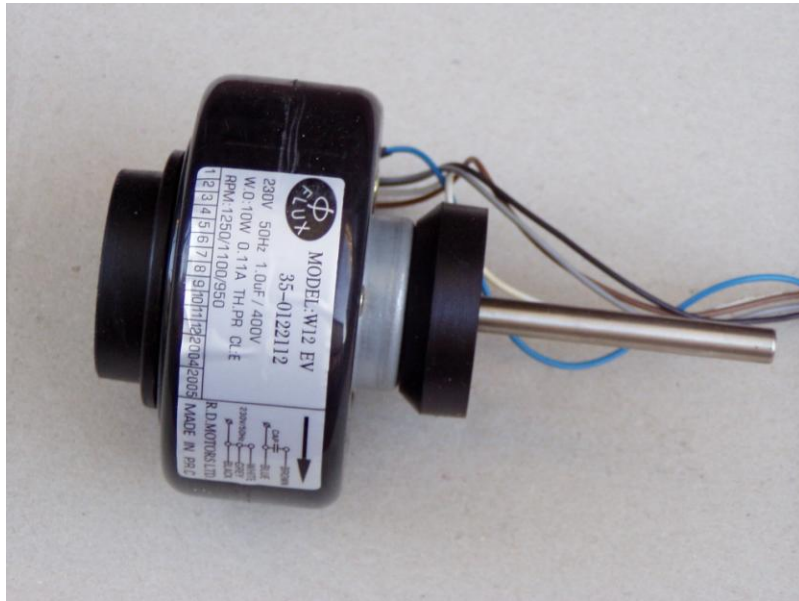

מנוע WMN 8 10 14

- מהירויות: 950\1100\1250 סל"ד
- מנוע מאייד אלקו WMN
- 10w
- מק"ט דיין: 999407