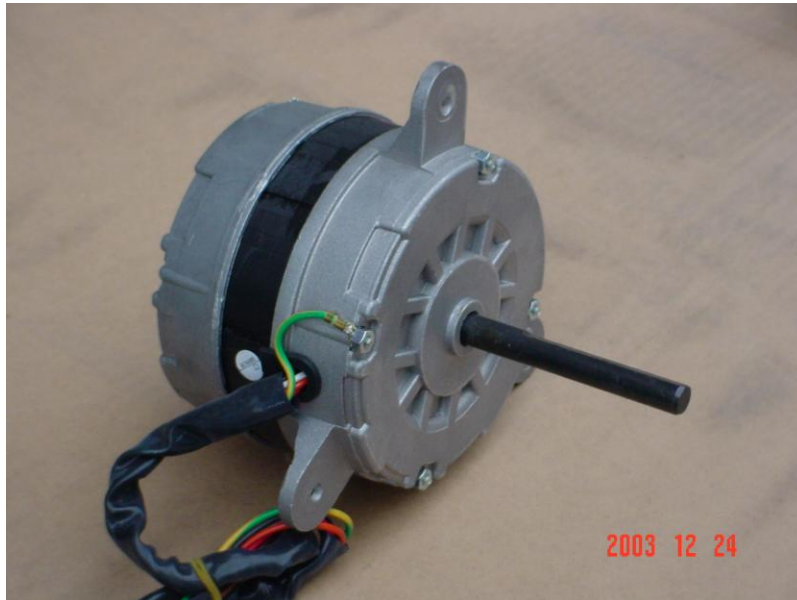

מנוע ER 26

- מהירויות: 2
- 1260\1000 סל"ד
- הספק: 1\5 כ"ס
- מנוע מעבה 3 אוזניים
- קידמיות (מעבה
- אלקטרה ER)
- מק"ט דיין: 999454