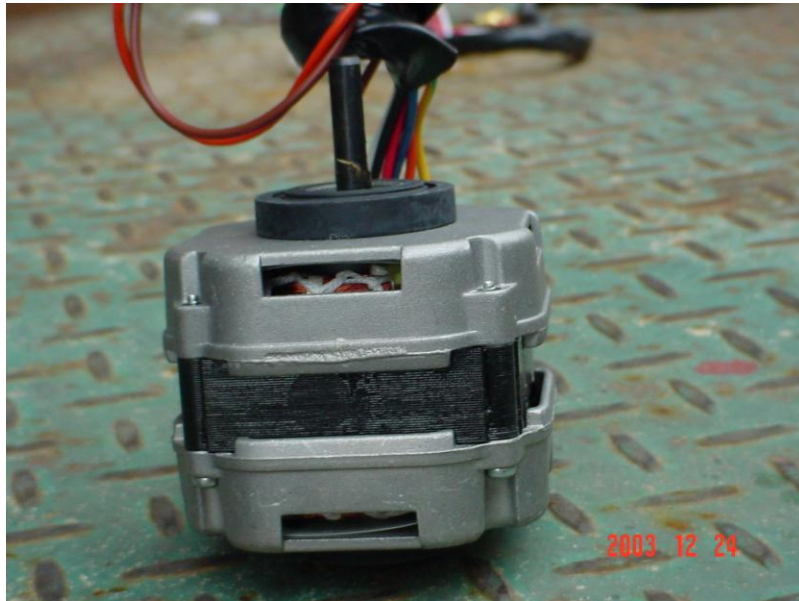

מנוע TNL-S15

- מהירויות : 3
- 1300\1150\900 סל"ד
- עבור מאייד מזגן עילי
- תדיראן 15 \20 TNL
- מק"ט דיין: 999474