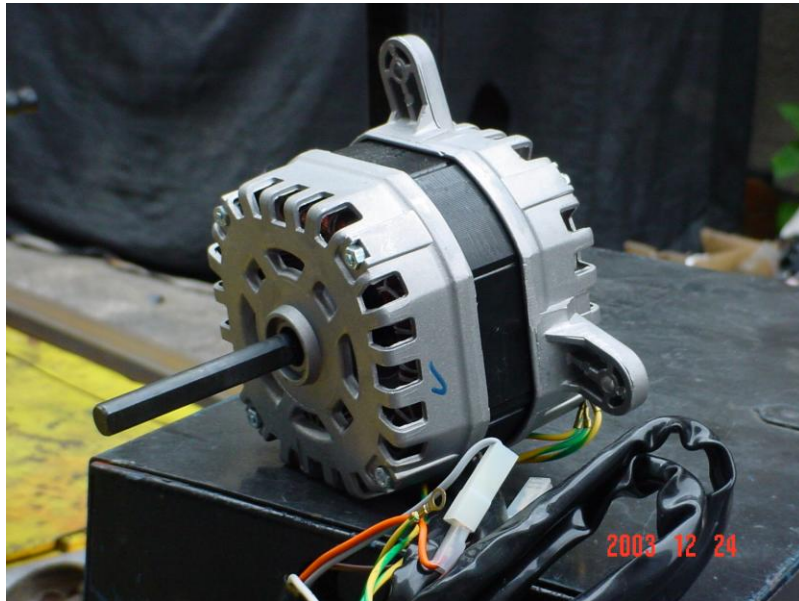

מנוע ANL 60

- מהירויות: 3
- 1200\1000\750 סל"ד
- מנוע מאייד מיני מרכזי
- תדיראן דגם ANL 60
- הספק: 1\3 כ"ס
- מק"ט דיין: 999476