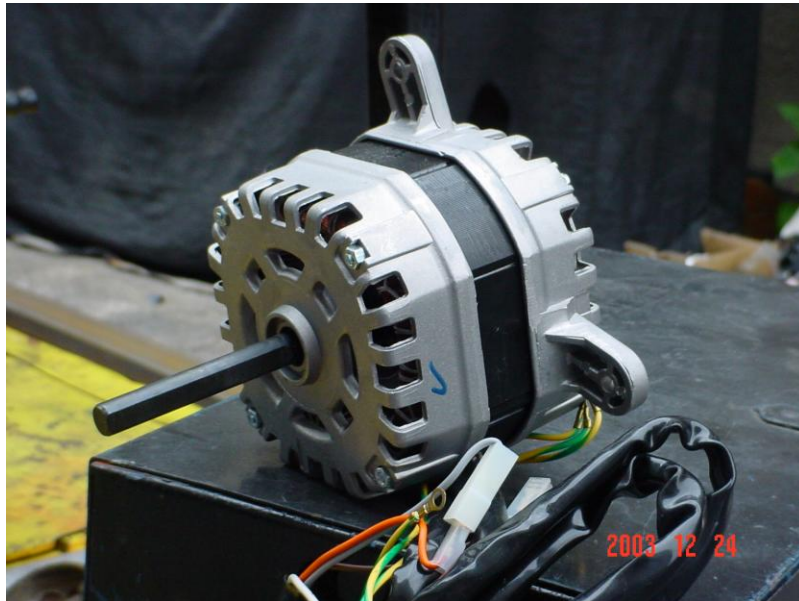

מנוע ANL 50

- מהירויות : 3
- 930\840\750 סל"ד
- מנוע מאייד מיני מרכזי
- תדיראן דגם ANL 50
- הספק: 1\3 כ"ס
- מק"ט דיין: 999477