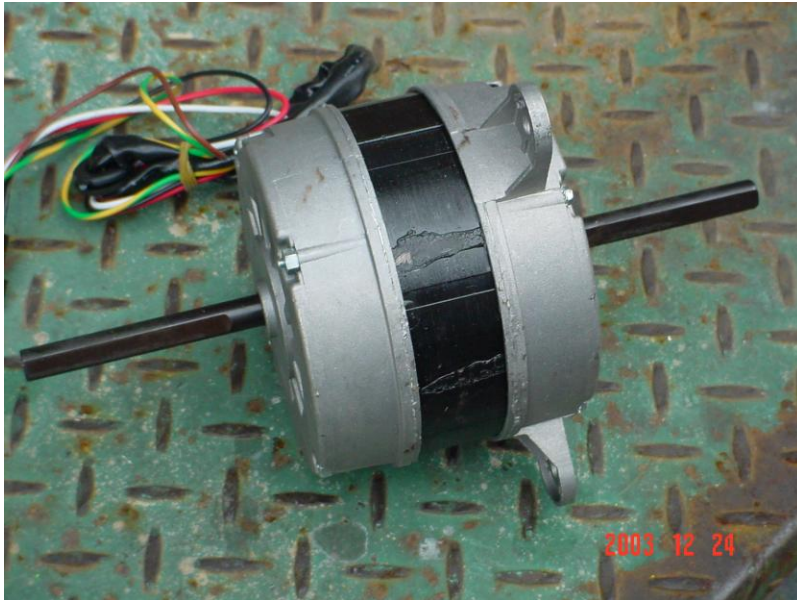

# מנוע TCL 25

- מהירויות: 2
- 1180\930 סל"ד
- הספק: 1\3 כ"ס
- עבור מזגני חלון תדיראן
- 2.5 כ"ס \ 2 כ"ס
- תחליף ל-WHX 16
- מק"ט דיין: 999488