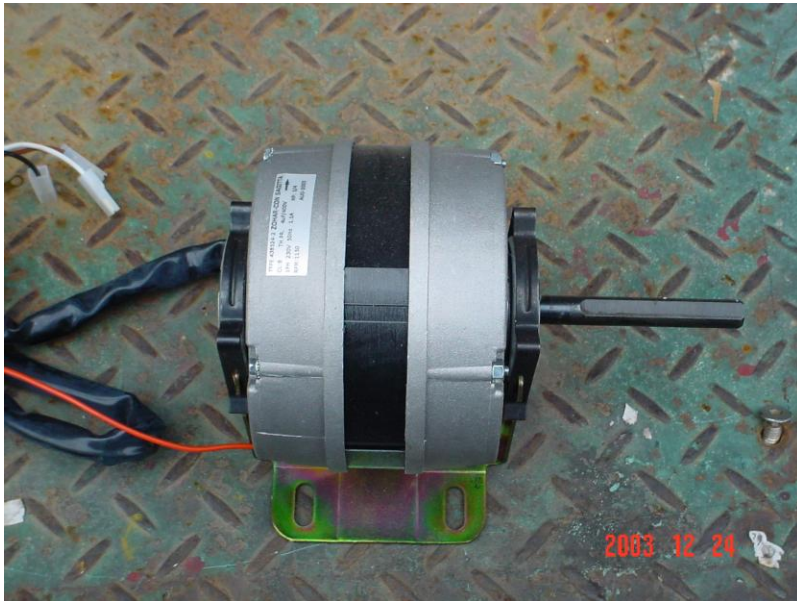

מנוע TSP 25

- מהירויות: 1
- 1140 סל"ד
- מנוע מעבה מזגן תדיראן
- ישן מסוג TSP
- הספק: 1\8 כ"ס
- מק"ט דיין: 999527
- לכנף 380 ס"מ