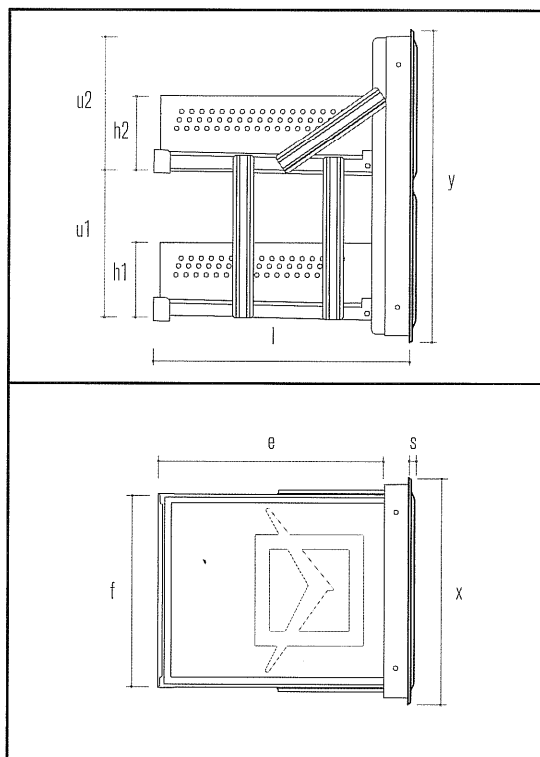

AM1

CASSETTIERE A DUE CASSETTI UGUALI

TWIN-DRAWER UNITS

ARTICOLO ITEM	FORO BANCO COUNTER HOLE		DIMENSIONI ESTERNE ED INTERNE EXTERNAL AND INTERNAL SIZE										BOX
	a(+1)	b(+1)	x	y	e	f	h1	h2	l	u1	u2	s	
AM12	442	502	469	529	459	361	145	145	520	192	192	13	1
AM12C	442	502	469	529	397	361	145	145	458	192	192	13	1
AM13	442	602	469	629	459	361	145	145	520	242	242	13	1
AM13C	442	602	469	629	397	361	145	145	458	242	242	13	1

PREDISPOSIZIONE INSERIMENTO ASTINE DIVISORIE IN TUTTI I CASSETTI
PRE-SETTING FOR THE INSERTION OF DIVIDING RODS IN ALL DRAWERS

VARIANTE CON GUIDE TELESCOPICHE, LOTTO MINIMO RICHIESTO: 20 PZ
TELESCOPIC VERSION, MINIMUM QUANTITY REQUIRED: 20 PIECES

(+1) TOLLERANZA CONSIGLIATA
SUGGESTED TOLERANCE

MISURE IN MM
MEASUREMENTS IN MM