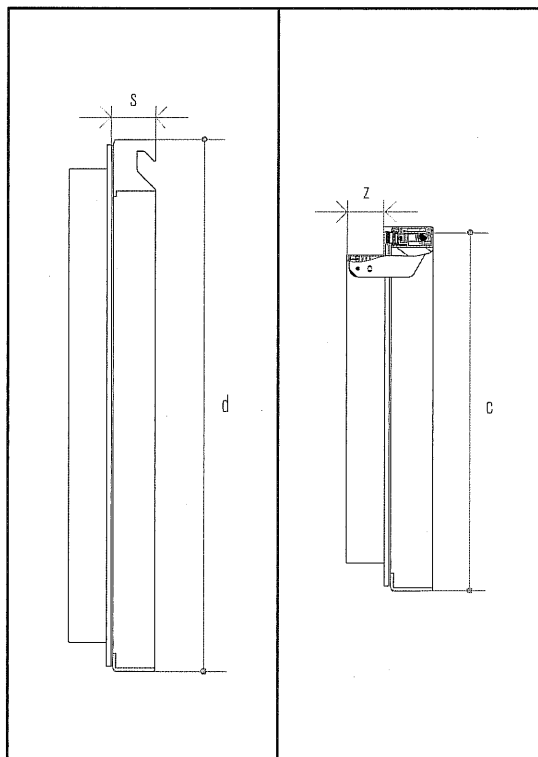

NX1

SPORTELLI SINGOLI SINGLE DOORS EINZELTÜREN

ARTICOLO ITEM ARTIKEL	FORO BANGO COUNTER HOLE THEKENAUSSCHNITT		DIMENSIONI ESTERNE ED INTERNE EXTERNAL AND INTERNAL SIZE AUBENMAßE UND INNENMAßE						BOX
	a(+1)	b(+1)	c	d	g(135°)	g(90°)	z	s	
NX11_	365	586	388	609	319	313	46	58	2
NX12_	365	684	388	707	319	313	46	58	2
NX13_	484	442	507	465	438	432	46	58	2
NX14_	567	586	590	609	521	515	46	58	2
NX15_	484	684	507	707	438	432	46	58	2
NX16_	484	760	507	783	438	432	46	58	2

(+1) TOLLERANZA CONSIGLIATA
SUGGESTED TOLERANCE | EMPFOHLENE TOLERANZ

MISURE IN MM
MEASUREMENTS IN MM | MADE IN MM

COMBINAZIONI CODICE | COMBINATIONS CODE | KOMBINATIONEN CODE
NX1105 - NX11C5 - NX1107/8 - NX11C7/8

7 APERTURA A DESTRA
RIGHT-HAND OPENING
ÖFFNUNG NACH RECHTS

8 APERTURA A SINISTRA
LEFT-HAND OPENING
ÖFFNUNG NACH LINKS

NX11