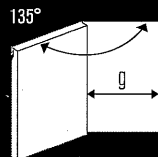

NX1

SPORTELLI SINGOLI SINGLE DOORS EINZELTÜREN

ARTICOLO ITEM ARTIKEL	FORO BANGO COUNTER HOLE THEKENAUSSCHNITT		DIMENSIONI ESTERNE ED INTERNE EXTERNAL AND INTERNAL SIZE AUBENMAßE UND INNENMAßE						BOX
	a(+1)	b(+1)	c	d	g(135°)	g(90°)	z	s	
NX11_	365	586	388	609	319	313	46	58	2
NX12_	365	684	388	707	319	313	46	58	2
NX13_	484	442	507	465	438	432	46	58	2
NX14_	567	586	590	609	521	515	46	58	2
NX15_	484	684	507	707	438	432	46	58	2
NX16_	484	760	507	783	438	432	46	58	2

(+1) TOLLERANZA CONSIGLIATA
SUGGESTED TOLERANCE | EMPFOHLENE TOLERANZ

MISURE IN MM
MEASUREMENTS IN MM | MADE IN MM

COMBINAZIONI CODICE | COMBINATIONS CODE | KOMBINATIONEN CODE
NX1105 - NX11C5 - NX1107/8 - NX11C7/8

7 APERTURA A DESTRA
RIGHT-HAND OPENING
ÖFFNUNG NACH RECHTS

8 APERTURA A SINISTRA
LEFT-HAND OPENING
ÖFFNUNG NACH LINKS

NX11